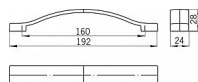

12437 úchytka

» PRE TRUHLÁROV » ÚCHYTKY, RUKOVÄTE, MUŠLE » ÚCHYTKY

Dodávateľské číslo	1750-193 ZN21
EAN	9002843337894
Značka	SIRO
Kód produktu	09399-1290

Kovová úchytka SIRO

Délka: 193 mm, Rozteč: 160 mm, Povrch: nikel jemně broušeny

Součást balení: 2x M4 šrouby

Na obrázku je kovová úchytka značky SIRO. Tento typ úchytky je typický svým minimalistickým a elegantním designem, s jemným zakřivením a čistými liniemi. Je vyrobena z kovu s lesklým povrchem, což jí dodává moderní vzhled. Úchytka je široká s oblými hranami, což je vhodné pro pohodlné uchopení a esteticky zapadá do moderních kuchyní, koupelen či nábytku.

Dostupnosť na hlavnom sklade: u dodávateľa
Dostupné množstvo u dodávateľa: sklad dodávateľa

Parametry

Značka	SIRO
Farba	Satén nikel, stříbrná
Rozteč	160