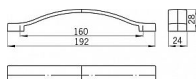

12437 úchytka

» PRE TRUHLÁROV » ÚCHYTKY, RUKOVÄTE, MUŠLE » ÚCHYTKY

Dodávateľské číslo	1750-193 ZN21
EAN	9002843337894
Značka	SIRO
Kód produktu	09399-1290

Kovová úchytka SIRO

Délka: 193 mm, Rozteč: 160 mm, Povrch: nikel jemně broušeny

Součást balení: 2x M4 šrouby

Na obrázku je kovová úchytka značky SIRO. Tento typ úchytky je typický svým minimalistickým a elegantním designem, s jemným zakřivením a čistými liniemi. Je vyrobena z kovu s lesklým povrchem, což jí dodává moderní vzhled. Úchytka je široká s oblými hranami, což je vhodné pro pohodlné uchopení a esteticky zapadá do moderních kuchyní, koupelen či nábytku.

Dostupnost na hlavnom sklade:

u dodávateľa

Dostupné množstvo u dodávateľa:

sklad dodávateľa

Parametry

Značka	SIRO
Farba	Satén nikel, stříbrná
Rozteč	160