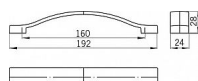

12437 úchytka

» PRE TRUHLÁROV » ÚCHYTKY, RUKOVÄTE, MUŠLE » ÚCHYTKY

Dodávateľské číslo	1750-193 ZN21
EAN	9002843337894
Značka	SIRO
Kód produktu	09399-1290

Kovová úchytka SIRO

Délka: 193 mm, Rozteč: 160 mm, Povrch: nikel jemně broušeny

Součást balení: 2x M4 šrouby

Na obrázku je kovová úchytka značky SIRO. Tento typ úchytky je typický svým minimalistickým a elegantním designem, s jemným zakřivením a čistými liniemi. Je vyrobena z kovu s lesklým povrchem, což jí dodává moderní vzhled. Úchytka je široká s oblými hranami, což je vhodné pro pohodlné uchopení a esteticky zapadá do moderních kuchyní, koupelen či nábytku.