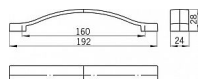

12438 úchytka

» PRE TRUHLÁROV » ÚCHYTKY, RUKOVÄTE, MUŠLE » ÚCHYTKY

Dodávateľské číslo	1750-193 PB21
EAN	9002843326102
Značka	SIRO
Kód produktu	09399-1295

Kovová úchytka SIRO

Délka: 193 mm, Rozteč: 160 mm, Povrch: ALU efekt
Součást balení: 2x M4 šrouby

Dostupnosť na hlavnom sklade: u dodávateľa
Dostupné množstvo u dodávateľa: sklad dodávateľa

Parametry

Značka	SIRO
Farba	Satén chrom, F1 hliník
Rozteč	160