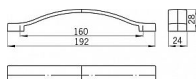

12438 úchytka

» PRE TRUHLÁROV » ÚCHYTKY, RUKOVÄTE, MUŠLE » ÚCHYTKY

Dodávateľské číslo	1750-193 PB21
EAN	9002843326102
Značka	SIRO
Kód produktu	09399-1295

Kovová úchytka SIRO

Délka: 193 mm, Rozteč: 160 mm, Povrch: ALU efekt
Součást balení: 2x M4 šrouby

Dostupnosť na hlavnom sklade: u dodávateľa
Dostupné množstvo u dodávateľa: sklad dodávateľa

Parametry

Značka	SIRO
Farba	Satén chrom, F1 hliník
Rozteč	160