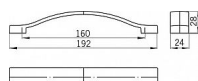

12438 úchytka

» PRE TRUHLÁROV » ÚCHYTKY, RUKOVÄTE, MUŠLE » ÚCHYTKY

Dodávateľské číslo	1750-193 PB21
EAN	9002843326102
Značka	SIRO
Kód produktu	09399-1295

Kovová úchytka SIRO

Délka: 193 mm, Rozteč: 160 mm, Povrch: ALU efekt
Součást balení: 2x M4 šrouby

Na obrázku je kovová úchytka značky SIRO. Tento typ úchytky je typický svým minimalistickým a elegantním designem, s jemným zakřivením a čistými liniemi. Je vyrobena z kovu s matným povrchem, což jí dodává moderní vzhled. Úchytka je široká s oblými hranami, což je vhodné pro pohodlné uchopení a esteticky zapadá do moderních kuchyní, koupelen či nábytku.

Dostupnosť na hlavnom sklade: u dodávateľa
Dostupné množstvo u dodávateľa: sklad dodávateľa

Parametry

Značka	SIRO
Farba	Satén chrom, F1 hliník
Rozteč	160