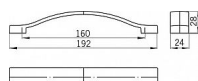

12439 úchytka

» PRE TRUHLÁROV » ÚCHYTKY, RUKOVÄTE, MUŠLE » ÚCHYTKY

Dodávateľské číslo	1750-193 ZN1
EAN	9002843337870
Značka	SIRO
Kód produktu	09399-1300

Kovová úchytka SIRO

Délka: 193 mm, Rozteč: 160 mm, Povrch: chrom lesk
Součást balení: 2x M4 šrouby

Na obrázku je kovová úchytka značky SIRO. Tento typ úchytky je typický svým minimalistickým a elegantním designem, s jemným zakřivením a čistými liniemi. Je vyrobena z kovu s lesklým povrchem, což jí dodává moderní vzhled. Úchytka je široká s oblými hranami, což je vhodné pro pohodlné uchopení a esteticky zapadá do moderních kuchyní, koupelen či nábytku.