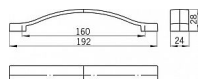

12439 úchytka

» PRE TRUHLÁROV » ÚCHYTKY, RUKOVÄTE, MUŠLE » ÚCHYTKY

Dodávateľské číslo	1750-193 ZN1
EAN	9002843337870
Značka	SIRO
Kód produktu	09399-1300

Kovová úchytka SIRO

Délka: 193 mm, Rozteč: 160 mm, Povrch: chrom lesk
Součást balení: 2x M4 šrouby