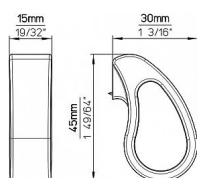

# 12563 gombík

» PRE TRUHLÁROV » ÚCHYTKY, RUKOVÄTE, MUŠLE » KNOPKY

Dodávateľské číslo	2501-45 PB12
EAN	9002843436320
Značka	SIRO
Kód produktu	09399-1590

Kovová knopka SIRO

Délka: 45 mm, Šířka: 15 mm, Povrch: černá mat  
Součást balení: 1x M4 šroub