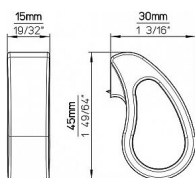

12563 gombík

» PRE TRUHLÁROV » ÚCHYTKY, RUKOVÄTE, MUŠLE » KNOPKY

Dodávateľské číslo	2501-45 PB12
EAN	9002843436320
Značka	SIRO
Kód produktu	09399-1590

Kovová knopka SIRO

Délka: 45 mm, Šířka: 15 mm, Povrch: černá mat
Součást balení: 1x M4 šroub