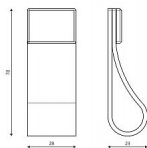

12591 úchytka

» PRE TRUHLÁROV » ÚCHYTKY, RUKOVĀTE, MUŠLE » ÚCHYTKY

Dodávateľské číslo	SM8348-78 LE5 M
Značka	SIRO
Kód produktu	09399-1682

Kožená knopka z pravej kůže

Délka: 78 mm, Povrch: černá kůže
Součást balení: 2x M4 šrouby

Na obrázku je kožená knopka ve tvaru zakřiveného pásu. Knopka je na konci připevněna k povrchu plastový úchyt s kovovým závitem. Její design je jednoduchý a moderní, což ji činí vhodnou pro použití v minimalistických nebo stylově čistých interiérech. Zakřivení dodává úchytce zajímavý vzhled a zároveň může sloužit k pohodlnějšímu uchopení. Tento typ úchytky může být použit například na dvířkách skříněk nebo zásuvek.