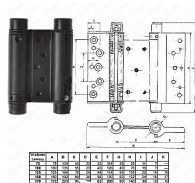

125mm ČIERNY pružinový záves 350168

» ZÁVESY, PÁNTY » PRUŽINOVÉ

Dodávateľské číslo	350168
EAN	5900741335391
Kód produktu	04052-0568
Balení	1 Ks

75mm tl. dverí 20-25 mm
100mm tl. dverí 25-30 mm
125mm - tl. dverí 35-40 mm
150mm - tl. dverí 35-40 mm
175mm - tl. dverí 40-45 mm
200mm - tl. dverí 45-50 mm

75mm - Maximálná váha dverí do šírky 60 cm: 2 panty - 16 kg
100mm - Maximálná váha dverí do šírky 60 cm: 2 panty - 16 kg
125mm - Maximálná váha dverí do šírky 70 cm: 2 panty - 27 kg
150mm - Maximálná váha dverí do šírky 70 cm: 2 panty - 27 kg
175mm - Maximálná váha dverí do šírky 85 cm: 2 panty - 55 kg
200mm - Maximálná váha dverí do šírky 1000 cm: 2 panty - 55 kg