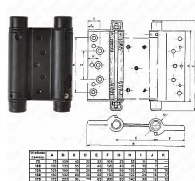

125mm ČIERNY pružinový záves 350168

» ZÁVESY, PÁNTY » PRUŽINOVÉ

Dodávateľské číslo	350168
EAN	5900741335391
Kód produktu	04052-0568
Balení	1 Ks

75mm tl. dveří 20-25 mm
100mm tl. dveří 25-30 mm
125mm - tl. dveří 35-40 mm
150mm - tl. dveří 35-40 mm
175mm - tl. dveří 40-45 mm
200mm - tl. dveří 45-50 mm

75mm - Maximální váha dveří do šířky 60 cm: 2 panty - 16 kg
100mm - Maximální váha dveří do šířky 60 cm: 2 panty - 16 kg
125mm - Maximální váha dveří do šířky 70 cm: 2 panty - 27 kg
150mm - Maximální váha dveří do šířky 70 cm: 2 panty - 27 kg
175mm - Maximální váha dveří do šířky 85 cm: 2 panty - 55 kg
200mm - Maximální váha dveří do šířky 1000 cm: 2 panty - 55 kg