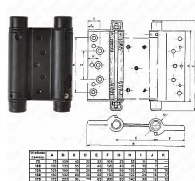

# 125mm ČIERNY pružinový záves 350168

» ZÁVESY, PÁNTY » PRUŽINOVÉ

Dodávateľské číslo	350168
EAN	5900741335391
Kód produktu	04052-0568
Balení	1 Ks

75mm tl. dverí 20-25 mm  
100mm tl. dverí 25-30 mm  
125mm - tl. dverí 35-40 mm  
150mm - tl. dverí 35-40 mm  
175mm - tl. dverí 40-45 mm  
200mm - tl. dverí 45-50 mm

75mm - Maximálná váha dverí do šírky 60 cm: 2 panty - 16 kg  
100mm - Maximálná váha dverí do šírky 60 cm: 2 panty - 16 kg  
125mm - Maximálná váha dverí do šírky 70 cm: 2 panty - 27 kg  
150mm - Maximálná váha dverí do šírky 70 cm: 2 panty - 27 kg  
175mm - Maximálná váha dverí do šírky 85 cm: 2 panty - 55 kg  
200mm - Maximálná váha dverí do šírky 1000 cm: 2 panty - 55 kg