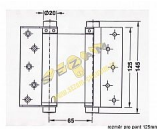

125mm MS pružinový záves

» ZÁVESY, PÁNTY » PRUŽINOVÉ

Dodávateľské číslo	032012
EAN	8590531320125
Kód produktu	04052-0541
Balení	1 Ks

POMOSAZ

75mm - max 15kg/1pár/600mm šířka dveří
100mm - max 22kg/1pár/700mm šířka dveří
125mm - max 27kg/1pár/700mm šířka dveří
150mm - max 40kg/1pár/750mm šířka dveří
175mm - max 55kg/1pár/850mm šířka dveří

Dostupnosť na hlavnom sklade: u dodávateľa
Dostupné množstvo u dodávateľa: sklad dodávateľa