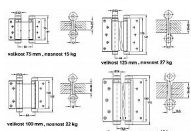

125mm MS pružinový záves

» ZÁVESY, PÁNTY » PRUŽINOVÉ

Dodávateľské číslo	032012
EAN	8590531320125
Kód produktu	04052-0541
Balení	1 Ks

POMOSAZ

75mm - max 15kg/1pár/600mm šířka dveří
100mm - max 22kg/1pár/700mm šířka dveří
125mm - max 27kg/1pár/700mm šířka dveří
150mm - max 40kg/1pár/750mm šířka dveří
175mm - max 55kg/1pár/850mm šířka dveří

Dostupnosť na hlavnom sklade: u dodávateľa
Dostupné množstvo u dodávateľa: sklad dodávateľa