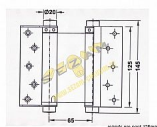

# 125mm Ni pružinový záves

» ZÁVESY, PÁNTY » PRUŽINOVÉ

Dodávateľské číslo	032511
EAN	8590531325113
Kód produktu	04052-0526
Balení	1 Ks

nikl

různé velikosti pro různé váhy dveří

- 75mm - F1-107029 max 15kg/1pár/600mm šířka dveří
- 100mm - F1-107030 max 22kg/1pár/700mm šířka dveří
- 125mm - F1-107033 max 27kg/1pár/700mm šířka dveří
- 150mm - F1-107036 max 40kg/1pár/750mm šířka dveří
- 175mm - F1-107039 max 55kg/1pár/850mm šířka dveří

Dostupnosť na hlavnom sklade: viac ako 10 ks  
 Dostupné množstvo u dodávateľa: sklad dodávateľa

Model	Max. weight	Max. door width
F1-107029	15kg	600mm
F1-107030	22kg	700mm
F1-107033	27kg	700mm
F1-107036	40kg	750mm
F1-107039	55kg	850mm