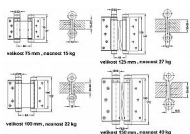

# 125mm Ni pružinový záves

» ZÁVESY, PÁNTY » PRUŽINOVÉ

Dodávateľské číslo	032511
EAN	8590531325113
Kód produktu	04052-0526
Balení	1 Ks

nikl

různé velikosti pro různé váhy dveří

- 75mm - F1-107029 max 15kg/1pár/600mm šířka dveří
- 100mm - F1-107030 max 22kg/1pár/700mm šířka dveří
- 125mm - F1-107033 max 27kg/1pár/700mm šířka dveří
- 150mm - F1-107036 max 40kg/1pár/750mm šířka dveří
- 175mm - F1-107039 max 55kg/1pár/850mm šířka dveří

Dostupnosť na hlavnom sklade: viac ako 10 ks  
 Dostupné množstvo u dodávateľa: sklad dodávateľa

Model	Max. weight	Max. door width
F1-107029	15kg	600mm
F1-107030	22kg	700mm
F1-107033	27kg	700mm
F1-107036	40kg	750mm
F1-107039	55kg	850mm