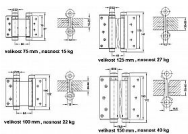

125mm Ni pružinový záves

» ZÁVESY, PÁNTY » PRUŽINOVÉ

Dodávateľské číslo	032511
EAN	8590531325113
Kód produktu	04052-0526
Balení	1 Ks

nikl

různé velikosti pro různé váhy dveří

- 75mm - F1-107029 max 15kg/1pár/600mm šířka dveří
- 100mm - F1-107030 max 22kg/1pár/700mm šířka dveří
- 125mm - F1-107033 max 27kg/1pár/700mm šířka dveří
- 150mm - F1-107036 max 40kg/1pár/750mm šířka dveří
- 175mm - F1-107039 max 55kg/1pár/850mm šířka dveří

Dostupnosť na hlavnom sklade: viac ako 10 ks
Dostupné množstvo u dodávateľa: sklad dodávateľa