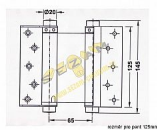

125mm Ni pružinový záves

» ZÁVESY, PÁNTY » PRUŽINOVÉ

Dodávateľské číslo	032511
EAN	8590531325113
Kód produktu	04052-0526
Balení	1 Ks

nikl

různé velikosti pro různé váhy dveří

- 75mm - F1-107029 max 15kg/1pár/600mm šířka dveří
- 100mm - F1-107030 max 22kg/1pár/700mm šířka dveří
- 125mm - F1-107033 max 27kg/1pár/700mm šířka dveří
- 150mm - F1-107036 max 40kg/1pár/750mm šířka dveří
- 175mm - F1-107039 max 55kg/1pár/850mm šířka dveří

Dostupnosť na hlavnom sklade: viac ako 10 ks
Dostupné množstvo u dodávateľa: sklad dodávateľa