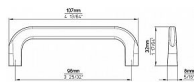

12635 úchytka černá mat

» PRE TRUHLÁROV » ÚCHYTKY, RUKOVĀTE, MUŠLE » ÚCHYTKY

Dodavatel'ské číslo	2650-107 PB12
Značka	SIRO
Kód produktu	09399-1807

Kovová úchytka SIRO

Délka: 107 mm, Rozteč: 96 mm, Povrch: černá mat
Součást balení: 2x M4 šrouby

Úchytka má moderní a nadčasový design s jemně zaoblenými hranami. Je vyrobena z kovu s matnou černou povrchovou úpravou, která dodává elegantní vzhled a zároveň je odolná vůči opotřebení. Hodí se zejména do moderních i minimalistických interiérů, kde skvěle doplní kuchyňské linky, skříňky nebo komody.

Dostupnost na hlavním sklade: u dodavatele
Dostupné množství u dodavatele: sklad dodavatele

Parametry

Značka	SIRO
Farba	Černá
Rozteč	96