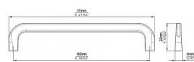

12639 úchytka ušlechtilá ocel mat

» PRE TRUHLÁROV » ÚCHYTKY, RUKOVĀTE, MUŠLE » ÚCHYTKY

Dodávateľské číslo	2650-171 ZN27
Značka	SIRO
Kód produktu	09399-1811

Kovová úchytka SIRO

Délka: 171 mm, Rozteč: 160 mm, Povrch: ušlechtilá ocel mat

Součást balení: 2x M4 šrouby

Úchytka má moderní a nadčasový design s jemně zaoblenými hranami. Je vyrobena z kovu s matnou niklovou povrchovou úpravou, která dodává elegantní vzhled a zároveň je odolná vůči opotřebení. Hodí se zejména do moderních i minimalistických interiérů, kde skvěle doplní kuchyňské linky, skříňky nebo komody.

Dostupnost na hlavním sklade: u dodávatele
Dostupné množství u dodávatele: sklad dodávatele

Parametry

Značka	SIRO
Farba	Nerez mat, F9 imitace nerez
Rozteč	160