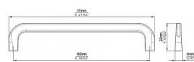

12639 úchytka ušlechtilá ocel mat

» PRE TRUHLÁROV » ÚCHYTKY, RUKOVĀTE, MUŠLE » ÚCHYTKY

Dodávateľské číslo	2650-171 ZN27
Značka	SIRO
Kód produktu	09399-1811

Kovová úchytka SIRO

Délka: 171 mm, Rozteč: 160 mm, Povrch: ušlechtilá ocel mat

Součást balení: 2x M4 šrouby

Úchytka má moderní a nadčasový design s jemně zaoblenými hranami. Je vyrobena z kovu s matnou niklovou povrchovou úpravou, která dodává elegantní vzhled a zároveň je odolná vůči opotřebení. Hodí se zejména do moderních i minimalistických interiérů, kde skvěle doplní kuchyňské linky, skřínky nebo komody.

Dostupnost na hlavním sklade: u dodávatele
Dostupné množství u dodávatele: sklad dodávatele

Parametry

Značka	SIRO
Farba	Nerez mat, F9 imitace nerez
Rozteč	160