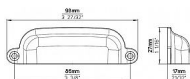

12644 úchytka

» PRE TRUHLÁROV » ÚCHYTKY, RUKOVĀTE, MUŠLE » ÚCHYTKY

Dodávateľské číslo	2296-98 PB12
Značka	SIRO
Kód produktu	09399-1816

Kovová úchytka SIRO s prední montáží

Délka: 98 mm, Rozteč: 86 mm, Povrch: černá mat
Součást balení: 2x M4 vruty