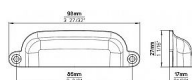

12644 úchytka

» PRE TRUHLÁROV » ÚCHYTKY, RUKOVĀTE, MUŠLE » ÚCHYTKY

Dodávateľské číslo	2296-98 PB12
Značka	SIRO
Kód produktu	09399-1816

Kovová úchytka SIRO s prední montáží

Délka: 98 mm, Rozteč: 86 mm, Povrch: černá mat
Součást balení: 2x M4 vruty