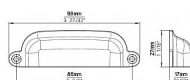

12644 úchytka

» PRE TRUHLÁROV » ÚCHYTKY, RUKOVÄTE, MUŠLE » ÚCHYTKY

Dodávateľské číslo	2296-98 PB12
Značka	SIRO
Kód produktu	09399-1816

Kovová úchytka SIRO s prední montáží

Délka: 98 mm, Rozteč: 86 mm, Povrch: černá mat
Součást balení: 2x M4 vruty