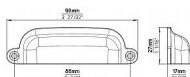

12644 úchytka

» PRE TRUHLÁROV » ÚCHYTKY, RUKOVĀTE, MUŠLE » ÚCHYTKY

Dodávateľské číslo	2296-98 PB12
Značka	SIRO
Kód produktu	09399-1816

Kovová úchytka SIRO s prední montáží

Délka: 98 mm, Rozteč: 86 mm, Povrch: černá mat
Součást balení: 2x M4 vruty