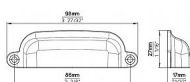

12645 úchytka

» PRE TRUHLÁROV » ÚCHYTKY, RUKOVĀTE, MUŠLE » ÚCHYTKY

Dodávateľské číslo	2296-98 ZN21
Značka	SIRO
Kód produktu	09399-1817

Kovová úchytka SIRO s prední montáží

Délka: 98 mm, Rozteč: 86 mm, Povrch: nikl jemně broušený