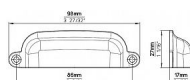

12645 úchytka

» PRE TRUHLÁROV » ÚCHYTKY, RUKOVĀTE, MUŠLE » ÚCHYTKY

Dodávateľské číslo	2296-98 ZN21
Značka	SIRO
Kód produktu	09399-1817

Kovová úchytka SIRO s prední montáží

Délka: 98 mm, Rozteč: 86 mm, Povrch: nikl jemně broušený

Součást balení: 2x M4 vruty

Kovová mušlová úchytka je perfektní pro industriální a vintage styl nábytku. Díky svému tvaru umožňuje pohodlné otevírání zásuvek a skříněk, přičemž její robustní provedení zajišťuje dlouhou životnost. Její povrchová úprava dodává eleganci a snadno se kombinuje s různými materiály, jako je dřevo nebo kov.