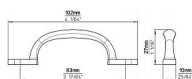

12646 úchytka

» PRE TRUHLÁROV » ÚCHYTKY, RUKOVĀTE, MUŠLE » ÚCHYTKY

Dodávateľské číslo	2297-102 PB12
Značka	SIRO
Kód produktu	09399-1818

Kovová úchytka SIRO s prední montáží

Délka: 102 mm, Rozteč: 83 mm, Povrch: černá mat
Součást balení: 2x M4 vruty

Tato černá kovová madlová úchytka má industriální a funkční design, který se hodí pro široké spektrum nábytku, od rustikálních skříněk po moderní minimalistické zásuvky. Díky pevnému kovovému provedení a dvěma montážním bodům z přední strany je stabilní a odolná. Matná černá povrchová úprava jí dodává elegantní vzhled a snadno se kombinuje s různými materiály, jako je dřevo, kov nebo sklo.