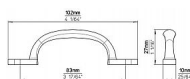

# 12646 úchytka

» PRE TRUHLÁROV » ÚCHYTKY, RUKOVĀTE, MUŠLE » ÚCHYTKY

Dodávateľské číslo	2297-102 PB12
Značka	SIRO
Kód produktu	09399-1818

Kovová úchytka SIRO s prední montáží

Délka: 102 mm, Rozteč: 83 mm, Povrch: černá mat  
Součást balení: 2x M4 vruty

Tato černá kovová madlová úchytka má industriální a funkční design, který se hodí pro široké spektrum nábytku, od rustikálních skříněk po moderní minimalistické zásuvky. Díky pevnému kovovému provedení a dvěma montážním bodům z přední strany je stabilní a odolná. Matná černá povrchová úprava jí dodává elegantní vzhled a snadno se kombinuje s různými materiály, jako je dřevo, kov nebo sklo.