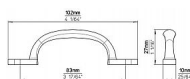

12646 úchytka

» PRE TRUHLÁROV » ÚCHYTKY, RUKOVĀTE, MUŠLE » ÚCHYTKY

Dodávateľské číslo	2297-102 PB12
Značka	SIRO
Kód produktu	09399-1818

Kovová úchytka SIRO s prední montáží

Délka: 102 mm, Rozteč: 83 mm, Povrch: černá mat
Součást balení: 2x M4 vruty

Tato černá kovová madlová úchytka má industriální a funkční design, který se hodí pro široké spektrum nábytku, od rustikálních skříněk po moderní minimalistické zásuvky. Díky pevnému kovovému provedení a dvěma montážním bodům z přední strany je stabilní a odolná. Matná černá povrchová úprava jí dodává elegantní vzhled a snadno se kombinuje s různými materiály, jako je dřevo, kov nebo sklo.