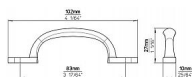

12647 úchytka

» PRE TRUHLÁROV » ÚCHYTKY, RUKOVĀTE, MUŠLE » ÚCHYTKY

Dodavateľské číslo	2297-102 ZN21
Značka	SIRO
Kód produktu	09399-1819

Kovová úchytka SIRO s prední montáží

Délka: 102 mm, Rozteč: 83 mm, Povrch: nikl jemně broušený

Součást balení: 2x M4 vruty

Tato kovová madlová úchytka má industriální a funkční design, který se hodí pro široké spektrum nábytku, od rustikálních skříněk po moderní minimalistické zásuvky. Díky pevnému kovovému provedení a dvěma montážními body z přední strany je stabilní a odolná. Její povrchová úprava jí dodává elegantní vzhled a snadno se kombinuje s různými materiály, jako je dřevo, kov nebo sklo.