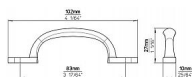

# 12647 úchytka

» PRE TRUHLÁROV » ÚCHYTKY, RUKOVĀTE, MUŠLE » ÚCHYTKY

Dodávateľské číslo	2297-102 ZN21
Značka	SIRO
Kód produktu	09399-1819

Kovová úchytka SIRO s prední montáží

Délka: 102 mm, Rozteč: 83 mm, Povrch: nikl jemně broušený

Součást balení: 2x M4 vruty

Tato kovová madlová úchytka má industriální a funkční design, který se hodí pro široké spektrum nábytku, od rustikálních skříněk po moderní minimalistické zásuvky. Díky pevnému kovovému provedení a dvěma montážními body z přední strany je stabilní a odolná. Její povrchová úprava jí dodává elegantní vzhled a snadno se kombinuje s různými materiály, jako je dřevo, kov nebo sklo.