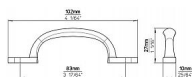

# 12647 úchytka

» PRE TRUHLÁROV » ÚCHYTKY, RUKOVĀTE, MUŠLE » ÚCHYTKY

Dodavateľské číslo	2297-102 ZN21
Značka	SIRO
Kód produktu	09399-1819

Kovová úchytka SIRO s prední montáží

Délka: 102 mm, Rozteč: 83 mm, Povrch: nikl jemně broušený

Součást balení: 2x M4 vruty

Tato kovová madlová úchytka má industriální a funkční design, který se hodí pro široké spektrum nábytku, od rustikálních skříněk po moderní minimalistické zásuvky. Díky pevnému kovovému provedení a dvěma montážními body z přední strany je stabilní a odolná. Její povrchová úprava jí dodává elegantní vzhled a snadno se kombinuje s různými materiály, jako je dřevo, kov nebo sklo.