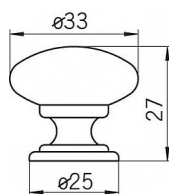

12675 gombík

» PRE TRUHLÁROV » ÚCHYTKY, RUKOVÄTE, MUŠLE » KNOPKY

Dodávateľské číslo	1533-33 PB12
EAN	9002843413642
Značka	SIRO
Kód produktu	09399-1850

Kovová knopka SIRO

Průměr: 33 mm, Povrch: černá mat
Součást balení: 1x M4 šroub

Na obrázku je kulatá nábytková knopka SIRO ve starožitném stylu s černou povrchovou úpravou. Její tvar je jednoduchý a zaoblený, s hladkým povrchem a širokou horní částí, která přechází do menší základny. Knopka má robustní vzhled a díky své patinované úpravě působí jako historický kousek, který by se hodil k rustikálnímu nebo tradičnímu nábytku. Tento typ úchytky je často používán na zásuvkách nebo dvířkách skříněk, kde dodává nábytku klasický a elegantní vzhled