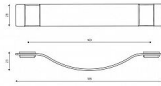

12697 úchytka

» PRE TRUHLÁROV » ÚCHYTKY, RUKOVĀTE, MUŠLE » ÚCHYTKY

Dodávateľské číslo	SM8348-188 LE7
Značka	SIRO
Kód produktu	09399-1857

Kožená úchytka z pravej kůže

Délka: 188 mm, Rozteč: 160 mm, Povrch: hnědá kůže
Součást balení: 2x M4 šrouby

Na obrázku je kožená úchytka ve tvaru mírně zakřiveného pásku. Úchytka je na obou koncích připevněna k povrchu dvěma plastovými úchyty s kovovými závity. Její design je jednoduchý a moderní, což ji činí vhodnou pro použití v minimalistických nebo stylově čistých interiérech. Zakřivení dodává úchytce zajímavý vzhled a zároveň může sloužit k pohodlnějšímu uchopení. Tento typ úchytky může být použit například na dvířkách skříněk nebo zásuvek.