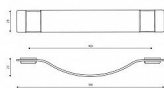

# 12697 úchytka

» PRE TRUHLÁROV » ÚCHYTKY, RUKOVĀTE, MUŠLE » ÚCHYTKY

Dodávateľské číslo	SM8348-188   LE7
Značka	SIRO
Kód produktu	09399-1857

Kožená úchytka z pravej kůže

Délka: 188 mm, Rozteč: 160 mm, Povrch: hnědá kůže  
Součást balení: 2x M4 šrouby

Na obrázku je kožená úchytka ve tvaru mírně zakřiveného pásku. Úchytka je na obou koncích připevněna k povrchu dvěma plastovými úchyty s kovovými závity. Její design je jednoduchý a moderní, což ji činí vhodnou pro použití v minimalistických nebo stylově čistých interiérech. Zakřivení dodává úchytce zajímavý vzhled a zároveň může sloužit k pohodlnějšímu uchopení. Tento typ úchytky může být použit například na dvířkách skříněk nebo zásuvek.

## Parametry

Značka	SIRO
Farba	Surová mosaz
Rozteč	160