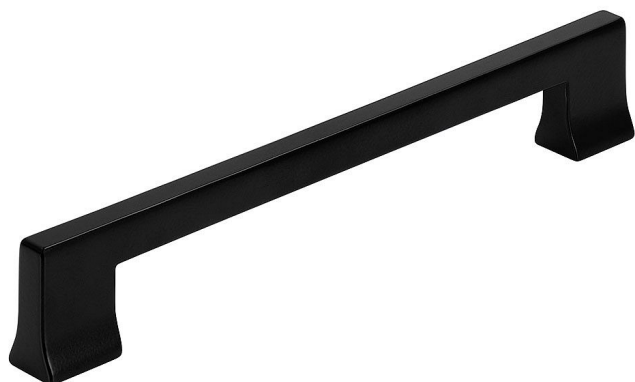

12727 úchytka

» PRE TRUHLÁROV » ÚCHYTKY, RUKOVĀTE, MUŠLE » ÚCHYTKY

Dodávateľské číslo	2526-180 PB12
EAN	9002843441133
Značka	SIRO
Kód produktu	09399-1900

černá mat

12724 - rozteč 128, délka 148mm

12727 - rozteč 160, délka 180mm

12730 - rozteč 320, délka 340mm

Dostupnosť na hlavnom sklade:

u dodávateľa

Dostupné množstvo u dodávateľa:

sklad dodávateľa

Parametry

Značka	SIRO
Farba	Černá
Rozteč	160