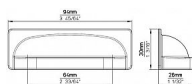

12745 úchytka černá mat

» PRE TRUHLÁROV » ÚCHYTKY, RUKOVĀTE, MUŠLE » ÚCHYTKY

Dodávateľské číslo	2634-94 PB12
Značka	SIRO
Kód produktu	09399-1926

Kovová úchytka SIRO

Délka: 94 mm, Rozteč: 64 mm, Povrch: černá mat
Součást balení: 2x M4 šrouby

Toto černé mušlové madlo je stylovým doplňkem pro zásuvky a skříňky. Jeho elegantní povrchová úprava mu dodává moderní i industriální vzhled, který se skvěle hodí do kuchyní, koupelen nebo rustikálních interiérů. Díky ergonomickému tvaru je pohodlné na uchopení a snadno se instaluje. Perfektní volba pro ty, kteří hledají kombinaci funkčnosti a stylu.

Dostupnost na hlavním sklade: u dodávatele
Dostupné množství u dodávatele: sklad dodávatele

Parametry

Značka	SIRO
Farba	Černá
Rozteč	64