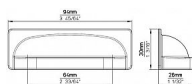

12745 úchytka černá mat

» PRE TRUHLÁROV » ÚCHYTKY, RUKOVĀTE, MUŠLE » ÚCHYTKY

Dodávateľské číslo	2634-94 PB12
Značka	SIRO
Kód produktu	09399-1926

Kovová úchytka SIRO

Délka: 94 mm, Rozteč: 64 mm, Povrch: černá mat
Součást balení: 2x M4 šrouby