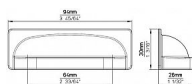

12745 úchytka černá mat

» PRE TRUHLÁROV » ÚCHYTKY, RUKOVĚTE, MUŠLE » ÚCHYTKY

Dodavateľské číslo	2634-94 PB12
Značka	SIRO
Kód produktu	09399-1926

Kovová úchytka SIRO

Délka: 94 mm, Rozteč: 64 mm, Povrch: černá mat
Součást balení: 2x M4 šrouby