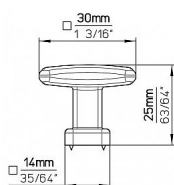

# 12753 knopek černá mat

» PRE TRUHLÁROV » ÚCHYTKY, RUKOVĀTE, MUŠLE » KNOPKY

Dodavatel'ské číslo	2639-30 PB12
Značka	SIRO
Kód produktu	09399-1927g

Délka: 30 mm, Šířka: 30 mm, Povrch: černá mat  
Součást balení: 1x M4 šroub