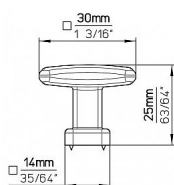

12753 knopek černá mat

» PRE TRUHLÁROV » ÚCHYTKY, RUKOVĚTE, MUŠLE » KNOPKY

Dodavatel'ské číslo	2639-30 PB12
Značka	SIRO
Kód produktu	09399-1927g

Délka: 30 mm, Šířka: 30 mm, Povrch: černá mat
Součást balení: 1x M4 šroub