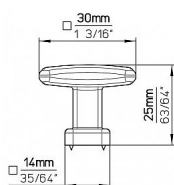

12753 knopek černá mat

» PRE TRUHLÁROV » ÚCHYTKY, RUKOVĀTE, MUŠLE » KNOPKY

Dodavatel'ské číslo	2639-30 PB12
Značka	SIRO
Kód produktu	09399-1927g

Délka: 30 mm, Šířka: 30 mm, Povrch: černá mat
Součást balení: 1x M4 šroub