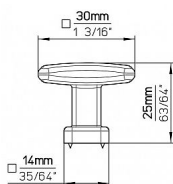

12754 knopek železo černá patina

» PRE TRUHLÁROV » ÚCHYTKY, RUKOVĀTE, MUŠLE » KNOPKY

Dodávatelské číslo 2639-30 ZN78

Značka SIRO

Kód produktu 09399-1927h

Délka: 30 mm, Šířka: 30 mm, Povrch: železo černé patina
Součást balení: 1x M4 šroub