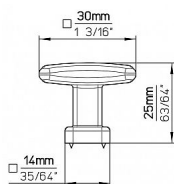

12754 knopek železo černá patina

» PRE TRUHLÁROV » ÚCHYTKY, RUKOVĀTE, MUŠLE » KNOPKY

Dodavatel'ské číslo 2639-30 ZN78

Značka SIRO

Kód produktu 09399-1927h

Délka: 30 mm, Šířka: 30 mm, Povrch: železo černé patina
Součást balení: 1x M4 šroub