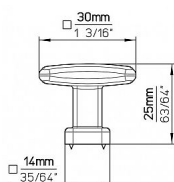

12755 knopek mosaz ručně broušená

» PRE TRUHLÁROV » ÚCHYTKY, RUKOVĀTE, MUŠLE » KNOPKY

Dodavatel'ské číslo	2639-30 ZN79
Značka	SIRO
Kód produktu	09399-1927ch

Délka: 30 mm, Šířka: 30 mm, Povrch: mosaz ručně broušená

Součást balení: 1x M4 šroub

Tmavý kovový knop má elegantní čtvercový tvar s jemnou patinou, která mu dodává vintage vzhled. Je ideální pro rustikální, industriální nebo tradiční interiéry, kde přidá nádech sofistikovanosti. Díky své pevné konstrukci je vhodný pro použití na skříňkách, zásuvkách nebo dveřích nábytku. Skvělá volba pro ty, kteří hledají stylový a odolný úchyt.

Dostupnost na hlavním sklade: u dodavatele
Dostupné množství u dodavatele: sklad dodavatele

Parametry

Značka	SIRO
Farba	Surová mosaz