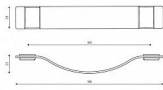

# 12789 gombík

» PRE TRUHLÁROV » ÚCHYTKY, RUKOVĀTE, MUŠLE » KNOPKY

Dodávateľské číslo	SM8348-188   LE5
Značka	SIRO
Kód produktu	09399-1938

Kožená úchytka z pravej kůže

Délka: 188 mm, Rozteč: 160 mm, Povrch: černá kůže  
Součást balení: 2x M4 šrouby

Na obrázku je kožená úchytka ve tvaru mírně zakřiveného pásku. Úchytka je na obou koncích připevněna k povrchu dvěma plastovými úchyty s kovovými závity. Její design je jednoduchý a moderní, což ji činí vhodnou pro použití v minimalistických nebo stylově čistých interiérech. Zakřivení dodává úchytce zajímavý vzhled a zároveň může sloužit k pohodlnějšímu uchopení. Tento typ úchytky může být použit například na dvířkách skříněk nebo zásuvek.