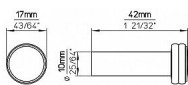

12865 vešiak

» PRE TRUHLÁROV » VEŠIAKY

Dodávateľské číslo	2618-42 PB12
Značka	SIRO
Kód produktu	09399-2073

Kovový vešák SIRO

Délka: 42 mm, Šířka: 17 mm, Povrch: černá mat
Součást balení: 1x kombivrut

Věšák na obrázku je jednoduchý, moderní a válcovitého tvaru. Má matnou černou povrchovou úpravu, která působí elegantně a minimalisticky. Hlavní tělo věšáku je hladké a zakončeno širší kulatou hlavicí s jemnými dekorativními kroužky. Tento typ věšáku se obvykle montuje na stěnu a slouží k zavěšení oblečení, ručníků nebo doplňků.

Dostupnosť na hlavnom sklade: u dodávateľa
Dostupné množstvo u dodávateľa: sklad dodávateľa

Parametry

Značka	SIRO
Farba	Černá