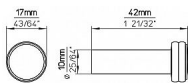

12865 vešiak

» PRE TRUHLÁROV » VEŠIAKY

Dodávateľské číslo 2618-42 PB12

Značka SIRO

Kód produktu 09399-2073

Kovový vešák SIRO

Délka: 42 mm, Šířka: 17 mm, Povrch: černá mat
Součást balení: 1x kombivrut

Věšák na obrázku je jednoduchý, moderní a válcovitého tvaru. Má matnou černou povrchovou úpravu, která působí elegantně a minimalisticky. Hlavní tělo věšáku je hladké a zakončeno širší kulatou hlavicí s jemnými dekorativními kroužky. Tento typ věšáku se obvykle montuje na stěnu a slouží k zavěšení oblečení, ručníků nebo doplňků.