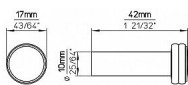

12865 vešiak

» PRE TRUHLÁROV » VEŠIAKY

Dodávateľské číslo 2618-42 PB12

Značka SIRO

Kód produktu 09399-2073

Kovový vešák SIRO

Délka: 42 mm, Šířka: 17 mm, Povrch: černá mat
Součást balení: 1x kombivrut

Věšák na obrázku je jednoduchý, moderní a válcovitého tvaru. Má matnou černou povrchovou úpravu, která působí elegantně a minimalisticky. Hlavní tělo věšáku je hladké a zakončeno širší kulatou hlavicí s jemnými dekorativními kroužky. Tento typ věšáku se obvykle montuje na stěnu a slouží k zavěšení oblečení, ručníků nebo doplňků.