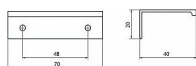

12917 úchytka

» PRE TRUHLÁROV » ÚCHYTKY, RUKOVĀTE, MUŠLE » ÚCHYTKY

Dodávateľské číslo	2446-70 AL76
Značka	SIRO
Kód produktu	09399-2093

Profilová úchytka SIRO do hrany dvířek

Délka: 170 mm, Rozteč: 48 mm, Síla mat.: 1.5 mm,
Povrch: leštěná mosaz
Součást balení: 2x vrut

Tento minimalistický zlatý nábytkový úchyt ve tvaru „L“ je vyroben z kovu a nabízí moderní a elegantní design. Díky skryté montáži poskytuje čistý a sofistikovaný vzhled, ideální pro kuchyňské skříňky, zásuvky nebo šatní skříň. Jeho matný povrch dodává luxusní nádech a zároveň zajišťuje dlouhou životnost.