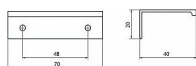

12917 úchytka

» PRE TRUHLÁROV » ÚCHYTKY, RUKOVÄTE, MUŠLE » ÚCHYTKY

Dodávateľské číslo	2446-70 AL76
Značka	SIRO
Kód produktu	09399-2093

Profilová úchytka SIRO do hrany dvířek

Délka: 170 mm, Rozteč: 48 mm, Síla mat.: 1.5 mm,
Povrch: leštěná mosaz
Součást balení: 2x vrut

Tento minimalistický zlatý nábytkový úchyt ve tvaru „L“ je vyroben z kovu a nabízí moderní a elegantní design. Díky skryté montáži poskytuje čistý a sofistikovaný vzhled, ideální pro kuchyňské skříňky, zásuvky nebo šatní skříň. Jeho matný povrch dodává luxusní nádech a zároveň zajišťuje dlouhou životnost.