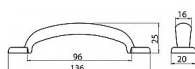

12920 úchytka

» PRE TRUHLÁROV » ÚCHYTKY, RUKOVĀTE, MUŠLE » ÚCHYTKY

Dodávateľské číslo	1916-136 ZN10
EAN	9002843340146
Značka	SIRO
Kód produktu	09399-2095

Rustikální úchytka SIRO

Délka: 136 mm, Rozteč: 96 mm, Povrch: staromosaz
Součást balení: 2x M4 šrouby

Tato úchytka má klasický vintage design s bronzovým povrchem a zaobleným tvarem. Povrchová úprava má starožitný vzhled, což přidává na jejím retro kouzlu. Konce úchytky jsou zdobeny kruhovými detaily, které dodávají jemný, elegantní vzhled. Tento styl by byl ideální pro tradičněji laděné interiéry nebo renovované historické kusy nábytku, kde by se krásně doplňoval s dřevěnými povrchy a rustikálním stylem.

Dostupnost na hlavnom sklade: u dodávateľa
Dostupné množstvo u dodávateľa: sklad dodávateľa

Parametry

Značka	SIRO
Farba	Černá
Rozteč	96