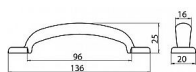

12920 úchytka

» PRE TRUHLÁROV » ÚCHYTKY, RUKOVĀTE, MUŠLE » ÚCHYTKY

Dodávateľské číslo	1916-136 ZN10
EAN	9002843340146
Značka	SIRO
Kód produktu	09399-2095

Rustikální úchytka SIRO

Délka: 136 mm, Rozteč: 96 mm, Povrch: staromosaz
Součást balení: 2x M4 šrouby

Tato úchytka má klasický vintage design s bronzovým povrchem a zaobleným tvarem. Povrchová úprava má starožitný vzhled, což přidává na jejím retro kouzlu. Konce úchytky jsou zdobeny kruhovými detaily, které dodávají jemný, elegantní vzhled. Tento styl by byl ideální pro tradičněji laděné interiéry nebo renovované historické kusy nábytku, kde by se krásně doplňoval s dřevěnými povrchy a rustikálním stylem.

Dostupnost na hlavnom sklade: u dodávateľa
Dostupné množstvo u dodávateľa: sklad dodávateľa

Parametry

Značka	SIRO
Farba	Černá
Rozteč	96