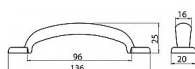

12920 úchytka

» PRE TRUHLÁROV » ÚCHYTKY, RUKOVĀTE, MUŠLE » ÚCHYTKY

Dodávateľské číslo	1916-136 ZN10
EAN	9002843340146
Značka	SIRO
Kód produktu	09399-2095

Rustikální úchytka SIRO

Délka: 136 mm, Rozteč: 96 mm, Povrch: staromosaz
Součást balení: 2x M4 šrouby