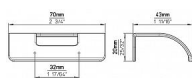

12923 úchytka

» PRE TRUHLÁROV » ÚCHYTKY, RUKOVÄTE, MUŠLE » ÚCHYTKY

Dodávateľské číslo	2646-70 PB12
Značka	SIRO
Kód produktu	09399-2098

Kovová hranová úchytka SIRO

Délka: 70 mm, Rozteč: 32 mm, Povrch: černá mat
Součást balení: 2x M4 vruty

Nábytkové madlo nebo úchytka s moderním designem a montáží ze zadní strany dvírek. Má obdélníkový výřez uprostřed, což mu dodává odlehčený vzhled a zároveň poskytuje pohodlný úchop. Čtyři montážní otvory naznačují pevné uchycení k nábytku, což zajišťuje stabilitu a odolnost. Je ideální pro kuchyňské linky, skříňky nebo zásuvky v moderních interiérech.