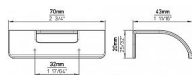

12923 úchytka

» PRE TRUHLÁROV » ÚCHYTKY, RUKOVÄTE, MUŠLE » ÚCHYTKY

Dodávateľské číslo	2646-70 PB12
Značka	SIRO
Kód produktu	09399-2098

Kovová hranová úchytka SIRO

Délka: 70 mm, Rozteč: 32 mm, Povrch: černá mat
Součást balení: 2x M4 vruty

Nábytkové madlo nebo úchytka s moderním designem a montáží ze zadní strany dvírek. Má obdélníkový výřez uprostřed, což mu dodává odlehčený vzhled a zároveň poskytuje pohodlný úchop. Čtyři montážní otvory naznačují pevné uchycení k nábytku, což zajišťuje stabilitu a odolnost. Je ideální pro kuchyňské linky, skříňky nebo zásuvky v moderních interiérech.