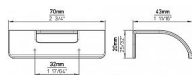

12923 úchytka

» PRE TRUHLÁROV » ÚCHYTKY, RUKOVÄTE, MUŠLE » ÚCHYTKY

Dodávateľské číslo	2646-70 PB12
Značka	SIRO
Kód produktu	09399-2098

Kovová hranová úchytka SIRO

Dĺžka: 70 mm, Rozteč: 32 mm, Povrch: čierná mat
Součást balení: 2x M4 vruty

Nábytkové madlo nebo úchytka s moderním designem a montáží ze zadní strany dvírek. Má obdélníkový výřez uprostřed, což mu dodává odlehčený vzhled a zároveň poskytuje pohodlný úchop. Čtyři montážní otvory naznačují pevné uchycení k nábytku, což zajišťuje stabilitu a odolnost. Je ideální pro kuchyňské linky, skříňky nebo zásuvky v moderních interiérech.