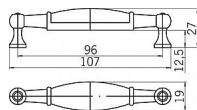

12935 úchytka

» PRE TRUHLÁROV » ÚCHYTKY, RUKOVĀTE, MUŠLE » ÚCHYTKY

Dodávateľské číslo	1699-107 PF21 ZN4
EAN	9002843325501
Značka	SIRO
Kód produktu	09399-2110

Rustikální úchytka SIRO

Délka: 107 mm, Rozteč: 96 mm, Povrch: staromosaz
brinýr
Součást balení: 2x M4 šrouby

Na obrázku je elegantní nábytková úchytka s kombinací kovu a keramického prvku. Kovové části úchytky mají antik povrchovou úpravu, což jim dodává starožitný vzhled. Střed úchytky tvoří keramický váleček s hladkým glazovaným efektem, který vytváří stylový kontrast s tmavším kovem. Konce úchytky jsou rozšířené a připomínají malé sloupky, které jí dodávají dekorativní a tradiční vzhled. Tento typ úchytky by se hodil na klasický nebo venkovský styl nábytku, jako jsou kuchyňské skříně nebo komody, kde by přinesla retro nebo vintage nádech.

Dostupnost na hlavním sklade: u dodávatele
Dostupné množství u dodávatele: sklad dodávatele

Parametry

Značka	SIRO
Farba	Surová mosaz
Rozteč	96