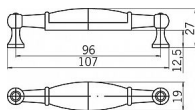

12935 úchytka

» PRE TRUHLÁROV » ÚCHYTKY, RUKOVĀTE, MUŠLE » ÚCHYTKY

Dodavatelské číslo	1699-107 PF21 ZN4
EAN	9002843325501
Značka	SIRO
Kód produktu	09399-2110

Rustikální úchytka SIRO

Délka: 107 mm, Rozteč: 96 mm, Povrch: staromosaz
brinýr

Součást balení: 2x M4 šrouby

Na obrázku je elegantní nábytková úchytka s kombinací kovu a keramického prvku. Kovové části úchytky mají antik povrchovou úpravu, což jim dodává starožitný vzhled. Střed úchytky tvoří keramický váleček s hladkým glazovaným efektem, který vytváří stylový kontrast s tmavším kovem. Konce úchytky jsou rozšířené a připomínají malé sloupky, které jí dodávají dekorativní a tradiční vzhled. Tento typ úchytky by se hodil na klasický nebo venkovský styl nábytku, jako jsou kuchyňské skříně nebo komody, kde by přinesla retro nebo vintage nádech.