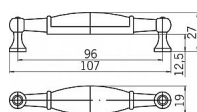

12935 úchytka

» PRE TRUHLÁROV » ÚCHYTKY, RUKOVĀTE, MUŠLE » ÚCHYTKY

Dodavatelské číslo	1699-107 PF21 ZN4
EAN	9002843325501
Značka	SIRO
Kód produktu	09399-2110

Rustikální úchytka SIRO

Délka: 107 mm, Rozteč: 96 mm, Povrch: staromosaz
brinýr

Součást balení: 2x M4 šrouby

Na obrázku je elegantní nábytková úchytka s kombinací kovu a keramického prvku. Kovové části úchytky mají antik povrchovou úpravu, což jim dodává starožitný vzhled. Střed úchytky tvoří keramický váleček s hladkým glazovaným efektem, který vytváří stylový kontrast s tmavším kovem. Konce úchytky jsou rozšířené a připomínají malé sloupky, které jí dodávají dekorativní a tradiční vzhled. Tento typ úchytky by se hodil na klasický nebo venkovský styl nábytku, jako jsou kuchyňské skříně nebo komody, kde by přinesla retro nebo vintage nádech.