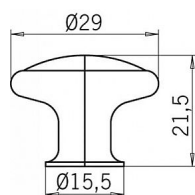

12936 gombík

» PRE TRUHLÁROV » ÚCHYTKY, RUKOVÄTE, MUŠLE » KNOPKY

Dodávateľské číslo	1700-29 PF21 ZN48
EAN	9002843325525
Značka	SIRO
Kód produktu	09399-2115

Rustikální knopka SIRO

Průměr 29 mm, Povrch: staromosaz brinýr
Součást balení: 1x M4 šroub

Na obrázku je knopka SIRO kombinující kov a keramiku v rustikálním stylu. Kovová základna má antik úpravu s jemnou patinou, která vytváří starožitný vzhled. Horní část knopky je ozdobena keramickým prvkem s hladkým glazovaným efektem. Design knopky je jednoduchý, ale díky kontrastu mezi keramikou a kovem působí elegantně. Tento typ knopky by byl ideální pro tradiční nebo vintage nábytek, jako jsou zásuvky, skříňky nebo komody, kde by přidal na jemném dekorativním akcentu.

Dostupnosť na hlavnom sklade: u dodávateľa
Dostupné množstvo u dodávateľa: sklad dodávateľa

Parametry

Značka	SIRO
Farba	Surová mosaz