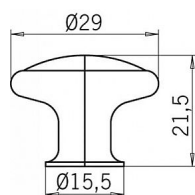

12936 gombík

» PRE TRUHLÁROV » ÚCHYTKY, RUKOVĀTE, MUŠLE » KNOPKY

Dodávateľské číslo	1700-29 PF21 ZN48
EAN	9002843325525
Značka	SIRO
Kód produktu	09399-2115

Rustikální knopka SIRO

Průměr 29 mm, Povrch: staromosaz brinýr
Součást balení: 1x M4 šroub