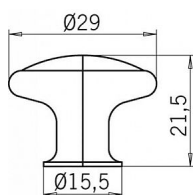

# 12936 gombík

» PRE TRUHLÁROV » ÚCHYTKY, RUKOVĀTE, MUŠLE » KNOPKY

Dodávateľské číslo	1700-29 PF21 ZN48
EAN	9002843325525
Značka	SIRO
Kód produktu	09399-2115

Rustikální knopka SIRO

Průměr 29 mm, Povrch: staromosaz brinýr  
Součást balení: 1x M4 šroub