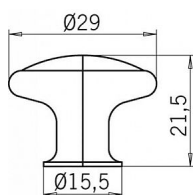

12936 gombík

» PRE TRUHLÁROV » ÚCHYTKY, RUKOVĀTE, MUŠLE » KNOPKY

Dodávateľské číslo	1700-29 PF21 ZN48
EAN	9002843325525
Značka	SIRO
Kód produktu	09399-2115

Rustikální knopka SIRO

Průměr 29 mm, Povrch: staromosaz brinýr
Součást balení: 1x M4 šroub

Na obrázku je knopka SIRO kombinující kov a keramiku v rustikálním stylu. Kovová základna má antik úpravu s jemnou patinou, která vytváří starožitný vzhled. Horní část knopky je ozdobena keramickým prvem s hladkým glazovaným efektem. Design knopky je jednoduchý, ale díky kontrastu mezi keramikou a kovem působí elegantně. Tento typ knopky by byl ideální pro tradiční nebo vintage nábytek, jako jsou zásuvky, skříňky nebo komody, kde by přidal na jemném dekorativním akcentu.

Dostupnosť na hlavnom sklade: u dodávateľa
Dostupné množstvo u dodávateľa: sklad dodávateľa

Parametry

Značka	SIRO
Farba	Surová mosaz