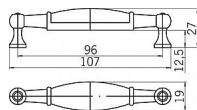

12937 úchytka

» PRE TRUHLÁROV » ÚCHYTKY, RUKOVĀTE, MUŠLE » ÚCHYTKY

Dodavateľské číslo	1699-107 PC5 ZN48
EAN	9002843325495
Značka	SIRO
Kód produktu	09399-2120

Rustikální úchytka SIRO

Délka: 107 mm, Rozteč: 96 mm, Povrch: staromosaz brinýr

Součást balení: 2x M4 šrouby

Na obrázku je elegantní nábytková úchytka s kombinací kovu a keramického prvku. Kovové části úchytky mají antik povrchovou úpravu, což jim dodává starožitný vzhled. Střed úchytky tvoří keramický váleček s popraskaným glazovaným efektem, který vytváří stylový kontrast s tmavším kovem. Konce úchytky jsou rozšířené a připomínají malé sloupky, které jí dodávají dekorativní a tradiční vzhled. Tento typ úchytky by se hodil na klasický nebo venkovský styl nábytku, jako jsou kuchyňské skříně nebo komody, kde by přinesla retro nebo vintage nádech.