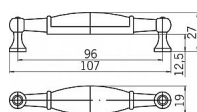

12937 úchytka

» PRE TRUHLÁROV » ÚCHYTKY, RUKOVĀTE, MUŠLE » ÚCHYTKY

Dodavatelské číslo	1699-107 PC5 ZN48
EAN	9002843325495
Značka	SIRO
Kód produktu	09399-2120

Rustikální úchytka SIRO

Délka: 107 mm, Rozteč: 96 mm, Povrch: staromosaz brinýr

Součást balení: 2x M4 šrouby

Na obrázku je elegantní nábytková úchytka s kombinací kovu a keramického prvku. Kovové části úchytky mají antik povrchovou úpravu, což jim dodává starožitný vzhled. Střed úchytky tvoří keramický váleček s popraskaným glazovaným efektem, který vytváří stylový kontrast s tmavším kovem. Konce úchytky jsou rozšířené a připomínají malé sloupky, které jí dodávají dekorativní a tradiční vzhled. Tento typ úchytky by se hodil na klasický nebo venkovský styl nábytku, jako jsou kuchyňské skříně nebo komody, kde by přinesla retro nebo vintage nádech.