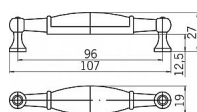

12937 úchytka

» PRE TRUHLÁROV » ÚCHYTKY, RUKOVĚTE, MUŠLE » ÚCHYTKY

Dodavatelské číslo	1699-107 PC5 ZN48
EAN	9002843325495
Značka	SIRO
Kód produktu	09399-2120

Rustikální úchytka SIRO

Délka: 107 mm, Rozteč: 96 mm, Povrch: staromosaz brinýr

Součást balení: 2x M4 šrouby

Na obrázku je elegantní nábytková úchytka s kombinací kovu a keramického prvku. Kovové části úchytky mají antik povrchovou úpravu, což jim dodává starožitný vzhled. Střed úchytky tvoří keramický váleček s popraskaným glazovaným efektem, který vytváří stylový kontrast s tmavším kovem. Konce úchytky jsou rozšířené a připomínají malé sloupky, které jí dodávají dekorativní a tradiční vzhled. Tento typ úchytky by se hodil na klasický nebo venkovský styl nábytku, jako jsou kuchyňské skříně nebo komody, kde by přinesla retro nebo vintage nádech.