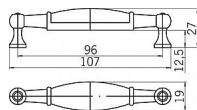

12937 úchytka

» PRE TRUHLÁROV » ÚCHYTKY, RUKOVĀTE, MUŠLE » ÚCHYTKY

Dodavateľské číslo	1699-107 PC5 ZN48
EAN	9002843325495
Značka	SIRO
Kód produktu	09399-2120

Rustikální úchytka SIRO

Délka: 107 mm, Rozteč: 96 mm, Povrch: staromosaz brinýr

Součást balení: 2x M4 šrouby

Na obrázku je elegantní nábytková úchytka s kombinací kovu a keramického prvku. Kovové části úchytky mají antik povrchovou úpravu, což jim dodává starožitný vzhled. Střed úchytky tvoří keramický váleček s popraskaným glazovaným efektem, který vytváří stylový kontrast s tmavším kovem. Konce úchytky jsou rozšířené a připomínají malé sloupky, které jí dodávají dekorativní a tradiční vzhled. Tento typ úchytky by se hodil na klasický nebo venkovský styl nábytku, jako jsou kuchyňské skříně nebo komody, kde by přinesla retro nebo vintage nádech.

Dostupnosť na hlavnom sklade: u dodávateľa
Dostupné množstvo u dodávateľa: sklad dodávateľa

Parametry

Značka	SIRO
Farba	Surová mosaz
Rozteč	96