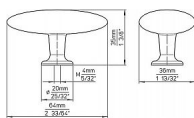

12938 gombík

» PRE TRUHLÁROV » ÚCHYTKY, RUKOVÄTE, MUŠLE » KNOPKY

Dodávateľské číslo	1700-29 PC5 ZN48
EAN	9002843325518
Značka	SIRO
Kód produktu	09399-2125

Rustikální knopka SIRO

Průměr 29 mm, Povrch: staromosaz brinýr
Součást balení: 1x M4 šroub