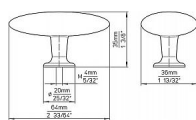

12938 gombík

» PRE TRUHLÁROV » ÚCHYTKY, RUKOVÄTE, MUŠLE » KNOPKY

Dodávateľské číslo	1700-29 PC5 ZN48
EAN	9002843325518
Značka	SIRO
Kód produktu	09399-2125

Rustikální knopka SIRO

Průměr 29 mm, Povrch: staromosaz brinýr
Součást balení: 1x M4 šroub

Na obrázku je knopka SIRO kombinující kov a keramiku v rustikálním stylu. Kovová základna má antik úpravu s jemnou patinou, která vytváří starožitný vzhled. Horní část knopky je ozdobena keramickým prvkem s popraskaným glazovaným efektem. Design knopky je jednoduchý, ale díky kontrastu mezi keramikou a kovem působí elegantně. Tento typ knopky by byl ideální pro tradiční nebo vintage nábytek, jako jsou zásuvky, skříňky nebo komody, kde by přidal na jemném dekorativním akcentu.

Dostupnosť na hlavnom sklade: skladom
Dostupné množstvo u dodávateľa: sklad dodávateľa

Parametry

Značka	SIRO
Farba	Surová mosaz