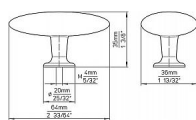

12938 gombík

» PRE TRUHLÁROV » ÚCHYTKY, RUKOVÄTE, MUŠLE » KNOPKY

Dodávateľské číslo	1700-29 PC5 ZN48
EAN	9002843325518
Značka	SIRO
Kód produktu	09399-2125

Rustikální knopka SIRO

Průměr 29 mm, Povrch: staromosaz brinýr
Součást balení: 1x M4 šroub