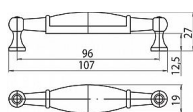

12939 úchytka

» PRE TRUHLÁROV » ÚCHYTKY, RUKOVĀTE, MUŠLE » ÚCHYTKY

Dodavateľské číslo	1699-107 ZN29 PC5
Značka	SIRO
Kód produktu	09399-2130

Rustikální úchytka SIRO

Délka: 107 mm, Rozteč: 96 mm, Povrch: starostříbro
Součást balení: 2x M4 šrouby

Na obrázku je elegantní nábytková úchytka s kombinací kovu a keramického prvku. Kovové části úchytky mají antik povrchovou úpravu, což jim dodává starožitný vzhled. Střed úchytky tvoří keramický váleček s popraskaným glazovaným efektem, který vytváří stylový kontrast s tmavším kovem. Konce úchytky jsou rozšířené a připomínají malé sloupky, které jí dodávají dekorativní a tradiční vzhled. Tento typ úchytky by se hodil na klasický nebo venkovský styl nábytku, jako jsou kuchyňské skříně nebo komody, kde by přinesla retro nebo vintage nádech.