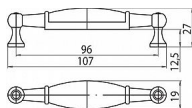

12939 úchytka

» PRE TRUHLÁROV » ÚCHYTKY, RUKOVĀTE, MUŠLE » ÚCHYTKY

Dodavateľské číslo	1699-107 ZN29 PC5
Značka	SIRO
Kód produktu	09399-2130

Rustikální úchytka SIRO

Délka: 107 mm, Rozteč: 96 mm, Povrch: starostříbro
Součást balení: 2x M4 šrouby

Na obrázku je elegantní nábytková úchytka s kombinací kovu a keramického prvku. Kovové části úchytky mají antik povrchovou úpravu, což jim dodává starožitný vzhled. Střed úchytky tvoří keramický váleček s popraskaným glazovaným efektem, který vytváří stylový kontrast s tmavším kovem. Konce úchytky jsou rozšířené a připomínají malé sloupky, které jí dodávají dekorativní a tradiční vzhled. Tento typ úchytky by se hodil na klasický nebo venkovský styl nábytku, jako jsou kuchyňské skříně nebo komody, kde by přinesla retro nebo vintage nádech.

Dostupnosť na hlavnom sklade: u dodávateľa
Dostupné množstvo u dodávateľa: sklad dodávateľa

Parametry

Značka	SIRO
Farba	Černá
Rozteč	96