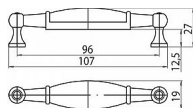

12939 úchytka

» PRE TRUHLÁROV » ÚCHYTKY, RUKOVĀTE, MUŠLE » ÚCHYTKY

Dodavateľské číslo	1699-107 ZN29 PC5
Značka	SIRO
Kód produktu	09399-2130

Rustikální úchytka SIRO

Délka: 107 mm, Rozteč: 96 mm, Povrch: starostříbro
Součást balení: 2x M4 šrouby

Na obrázku je elegantní nábytková úchytka s kombinací kovu a keramického prvku. Kovové části úchytky mají antik povrchovou úpravu, což jim dodává starožitný vzhled. Střed úchytky tvoří keramický váleček s popraskaným glazovaným efektem, který vytváří stylový kontrast s tmavším kovem. Konce úchytky jsou rozšířené a připomínají malé sloupky, které jí dodávají dekorativní a tradiční vzhled. Tento typ úchytky by se hodil na klasický nebo venkovský styl nábytku, jako jsou kuchyňské skříně nebo komody, kde by přinesla retro nebo vintage nádech.

Dostupnosť na hlavnom sklade: u dodávateľa
Dostupné množstvo u dodávateľa: sklad dodávateľa

Parametry

Značka	SIRO
Farba	Černá
Rozteč	96