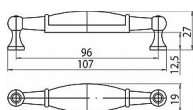

12941 úchytka

» PRE TRUHLÁROV » ÚCHYTKY, RUKOVĀTE, MUŠLE » ÚCHYTKY

Dodávateľské číslo	1699-107 ZN29 PF2
Značka	SIRO
Kód produktu	09399-2135

Rustikální úchytka SIRO

Délka: 107 mm, Rozteč: 96 mm, Povrch: starostříbro
Součást balení: 2x M4 šrouby

Na obrázku je elegantní nábytková úchytka s kombinací kovu a keramického prvku. Kovové části úchytky mají antik povrchovou úpravu, což jim dodává starožitný vzhled. Střed úchytky tvoří keramický váleček s hladkým glazovaným efektem, který vytváří stylový kontrast s tmavším kovem. Konce úchytky jsou rozšířené a připomínají malé sloupky, které jí dodávají dekorativní a tradiční vzhled. Tento typ úchytky by se hodil na klasický nebo venkovský styl nábytku, jako jsou kuchyňské skříně nebo komody, kde by přinesla retro nebo vintage nádech.