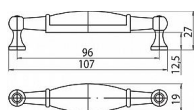

12941 úchytka

» PRE TRUHLÁROV » ÚCHYTKY, RUKOVĀTE, MUŠLE » ÚCHYTKY

Dodávateľské číslo	1699-107 ZN29 PF2
Značka	SIRO
Kód produktu	09399-2135

Rustikální úchytka SIRO

Délka: 107 mm, Rozteč: 96 mm, Povrch: starostříbro
Součást balení: 2x M4 šrouby

Na obrázku je elegantní nábytková úchytka s kombinací kovu a keramického prvku. Kovové části úchytky mají antik povrchovou úpravu, což jim dodává starožitný vzhled. Střed úchytky tvoří keramický váleček s hladkým glazovaným efektem, který vytváří stylový kontrast s tmavším kovem. Konce úchytky jsou rozšířené a připomínají malé sloupky, které jí dodávají dekorativní a tradiční vzhled. Tento typ úchytky by se hodil na klasický nebo venkovský styl nábytku, jako jsou kuchyňské skříně nebo komody, kde by přinesla retro nebo vintage nádech.