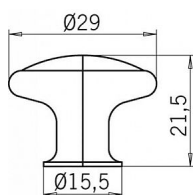

12942 gombík

» PRE TRUHLÁROV » ÚCHYTKY, RUKOVĀTE, MUŠLE » KNOPKY

Dodávateľské číslo	1700-29 ZN29 PC5
Značka	SIRO
Kód produktu	09399-2140

Rustikální knopka SIRO

Průměr 29 mm, Povrch: starostříbro
Součást balení: 1x M4 šroub