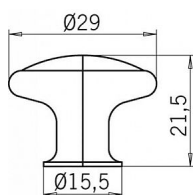

12943 gombík

» PRE TRUHLÁROV » ÚCHYTKY, RUKOVĀTE, MUŠLE » KNOPKY

Dodávateľské číslo	1700-29 ZN29 PF21
Značka	SIRO
Kód produktu	09399-2145

Rustikální knopka SIRO

Průměr 29 mm, Povrch: starostříbro
Součást balení: 1x M4 šroub