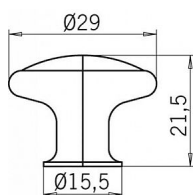

12943 gombík

» PRE TRUHLÁROV » ÚCHYTKY, RUKOVĀTE, MUŠLE » KNOPKY

Dodávateľské číslo	1700-29 ZN29 PF21
Značka	SIRO
Kód produktu	09399-2145

Rustikální knopka SIRO

Průměr 29 mm, Povrch: starostříbro
Součást balení: 1x M4 šroub

Na obrázku je knopka SIRO kombinující kov a keramiku v rustikálním stylu. Kovová základna má antik úpravu s jemnou patinou, která vytváří starožitný vzhled. Horní část knopky je ozdobena keramickým prvkem s hladkým glazovaným efektem. Design knopky je jednoduchý, ale díky kontrastu mezi keramikou a kovem působí elegantně. Tento typ knopky by byl ideální pro tradiční nebo vintage nábytek, jako jsou zásuvky, skříňky nebo komody, kde by přidal na jemném dekorativním akcentu.

Dostupnosť na hlavnom sklade: u dodávateľa
Dostupné množstvo u dodávateľa: sklad dodávateľa

Parametry

Značka	SIRO
Farba	Černá