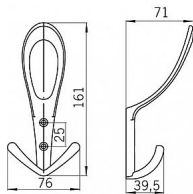

12972 vešiak

» PRE TRUHLÁROV » VEŠIAKY

| | |
|--------------------|---------------|
| Dodávateľské číslo | 1653 PB12 |
| EAN | 9002843435392 |
| Značka | SIRO |
| Kód produktu | 09399-2200 |

Kovový vešák SIRO

Výška: 161 mm, Šírka: 76 mm, Povrch: černá mat
Součástí balení: 2x vruty

Na obrázku je kovový vešák značky SIRO v černé barvě, který má elegantní a zaoblený design. Tento háček má dvě ramena: jedno horní rameno je větší a zaoblené do tvaru smyčky, zatímco spodní rameno je menší a zakřivené, což umožňuje zavěšení několika různých předmětů. Montážní otvory pro šrouby jsou umístěny vertikálně uprostřed háčku, čímž zajišťují pevné a stabilní upevnění na stěnu. Háček je vyroben z kovu a jeho matný černý povrch mu dodává moderní a univerzální vzhled, ideální pro interiéry s minimalistickým nebo industriálním stylem.

Věšák je připevněn ke stěně pomocí dvou šroubů, což zajišťuje pevnost a stabilitu. Matný povrch dodává vešáku moderní a čistý vzhled, který se hodí do různých interiérů, ať už moderních nebo tradičních.