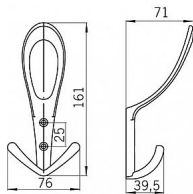

12972 vešiak

» PRE TRUHLÁROV » VEŠIAKY

Dodávateľské číslo	1653 PB12
EAN	9002843435392
Značka	SIRO
Kód produktu	09399-2200

Kovový vešák SIRO

Výška: 161 mm, Šírka: 76 mm, Povrch: černá mat
Součástí balení: 2x vruty

Na obrázku je kovový vešák značky SIRO v černé barvě, který má elegantní a zaoblený design. Tento háček má dvě ramena: jedno horní rameno je větší a zaoblené do tvaru smyčky, zatímco spodní rameno je menší a zakřivené, což umožňuje zavěšení několika různých předmětů. Montážní otvory pro šrouby jsou umístěny vertikálně uprostřed háčku, čímž zajišťují pevné a stabilní upevnění na stěnu. Háček je vyroben z kovu a jeho matný černý povrch mu dodává moderní a univerzální vzhled, ideální pro interiéry s minimalistickým nebo industriálním stylem.

Věšák je připevněn ke stěně pomocí dvou šroubů, což zajišťuje pevnost a stabilitu. Matný povrch dodává vešáku moderní a čistý vzhled, který se hodí do různých interiérů, ať už moderních nebo tradičních.