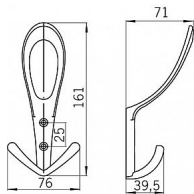

# 12972 vešiak

» PRE TRUHLÁROV » VEŠIAKY

Dodávateľské číslo	1653 PB12
EAN	9002843435392
Značka	SIRO
Kód produktu	09399-2200

## Kovový vešák SIRO

Výška: 161 mm, Šírka: 76 mm, Povrch: černá mat  
Součástí balení: 2x vruty

Na obrázku je kovový vešák značky SIRO v černé barvě, který má elegantní a zaoblený design. Tento háček má dvě ramena: jedno horní rameno je větší a zaoblené do tvaru smyčky, zatímco spodní rameno je menší a zakřivené, což umožňuje zavěšení několika různých předmětů. Montážní otvory pro šrouby jsou umístěny vertikálně uprostřed háčku, čímž zajišťují pevné a stabilní upevnění na stěnu. Háček je vyroben z kovu a jeho matný černý povrch mu dodává moderní a univerzální vzhled, ideální pro interiéry s minimalistickým nebo industriálním stylem.

Věšák je připevněn ke stěně pomocí dvou šroubů, což zajišťuje pevnost a stabilitu. Matný povrch dodává vešáku moderní a čistý vzhled, který se hodí do různých interiérů, ať už moderních nebo tradičních.