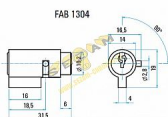

1304 (Jawa 634. ČZ 476.477.471.472) motozámek

» ZABEZPEČENIE » AUTOZÁMKY

Popis

Motocyklový zámek je jednopoložový. Klíč je možno zasunout i vysunout pouze v jedné poloze. Otočení bubínku je možné v rozsahu 90°. těleso a bubínek jsou mosazné, na čelní ploše jsou leštěné, kolík je ocelový. dodává se ve třech provedeních, která se liší délkou kolíku a délkou nožky základního tělesa: Zámek lze použít: - Jawa Kývačka - Jawa 50 - 05, 20, 21, 23 - Jawa 207 (Babetta) - Jawa-čz 125, 150, 175 - 351, 352, 355, 356 - ČZ 125, 175, 250 - 453, 473, 450, 470, 455, 475 (u ČZ lze použít i jako zámek sedla)

Dodávateľské číslo	2023070
Kód produktu	00690-0010
Balení	1 Ks

určen pro uzamykání motocyklů.

Dostupnosť na hlavnom sklade: skladom