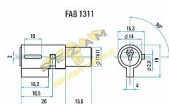

1311 2kl. BABETTA. JAWA 05.20.21.23. kývačka. ČZ 175-450.470

» ZABEZPEČENIE » AUTOZÁMKY

Popis

Motocyklový zámek používají se u motocyklů Jawa, ČZ, ale i Babeta a Korado. jednopolohové - klíč je možno zasunout i vysunout pouze v jedné poloze. Otočení bubínku je možné v rozsahu 90°. v ose bubínku je dále ocelový čep o průměru 11 mm, uzamčení zajišťuje ocelový kolík o průměru 2,8 mm. Zámek řízení JAWA 634, ČZ 476, 477, 471, 472, *M

Dodávateľské číslo	502125
Kód produktu	00690-0028
Balení	1 Ks

určen k zajištění motocyklů JAWA, ČZ, Babeta, Korado

Dostupnosť na hlavnom sklade: u dodávateľa
Dostupné množstvo u dodávateľa: sklad dodávateľa