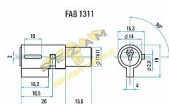

1311 2kl. BABETTA. JAWA 05.20.21.23. kývačka. ČZ 175-450.470

» ZABEZPEČENIE » AUTOZÁMKY

Popis

Motocyklový zámek používají se u motocyklů Jawa, ČZ, ale i Babeta a Korado. jednopolohové - klíč je možno zasunout i vysunout pouze v jedné poloze. Otočení bubínku je možné v rozsahu 90°. v ose bubínku je dále ocelový čep o průměru 11 mm, uzamčení zajišťuje ocelový kolík o průměru 2,8 mm. Zámek řízení JAWA 634, ČZ 476, 477, 471, 472, *M

| | |
|--------------------|------------|
| Dodávateľské číslo | 502125 |
| Kód produktu | 00690-0028 |
| Balení | 1 Ks |

určen k zajištění motocyklů JAWA, ČZ, Babeta, Korado

Dostupnosť na hlavnom sklade: u dodávateľa
Dostupné množstvo u dodávateľa: sklad dodávateľa