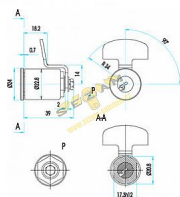

1331 PAR zámek so závorou ??LIAZ.ŠKODA

» ZABEZPEČENIE » AUTOZÁMKY

Popis

dvupolohová klíč je možno zasunout i vysunout v obou krajních polohách (uzamčeno/odemčeno). Otočením klíče z jedné krajní polohy do druhé o 90° se současně otáčí i závorka. typ FAB 1331B je dodáván bez závorky
povrchová úprava: těleso a bubínek - mosaz čelo tělesa a bubínku (viditelné po zabudování) - niklováno a chromováno závorka - ocelová, zinkovaná a chromátovaná dodávána se dvěma, čtyřma a šesti klíči

Dodávateľské číslo	286311003930120
EAN	8595030133306
Kód produktu	00680-0030
Balení	1 Ks

vložka určená do dverí osobních automobilů ŠKODA Š 100/110 a pro další široké použití

Dostupnosť na hlavnom sklade: skladom
Dostupné množstvo u dodávateľa: sklad dodávateľa