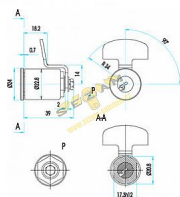

1331 PAR zámek so závorou ??LIAZ.ŠKODA

» ZABEZPEČENIE » AUTOZÁMKY

Popis

dvupolohová klíč je možno zasunout i vysunout v obou krajních polohách (uzamčeno/odemčeno). Otočením klíče z jedné krajní polohy do druhé o 90° se současně otáčí i závorka. typ FAB 1331B je dodáván bez závorky
povrchová úprava: těleso a bubínek - mosaz čelo tělesa a bubínku (viditelné po zabudování) - niklováno a chromováno závorka - ocelová, zinkovaná a chromátovaná dodávána se dvěma, čtyřma a šesti klíči