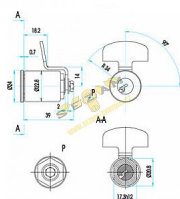

1331 univerzálny zámok

» ZABEZPEČENIE » AUTOZÁMKY

Popis

dvupolohová kľúč je možno zasunout i vysunout v obou krajních polohách (uzamčeno/odemčeno). Otočením kľúče z jednej krajní polohy do druhej o 90° se súčasne otáčí i závorok. typ FAB 1331B je dodávan bez závorok
povrchová úprava: těleso a bubínek - mosaz čelo tělesa a bubínku (viditelné po zabudování) - niklováno a chromováno závorok - ocelová, zinkovaná a chromátovaná dodávána se dvěma, čtyřma a šesti kľúči