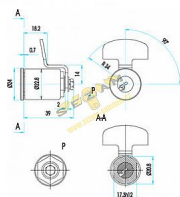

1331 univerzálny zámok

» ZABEZPEČENIE » AUTOZÁMKY

Popis

dvupolohová kľúč je možno zasunout i vysunout v obou krajních polohách (uzamčeno/odemčeno). Otočením kľúče z jednej krajní polohy do druhej o 90° se súčasne otáčí i závorka. typ FAB 1331B je dodávan bez závorky
povrchová úprava: těleso a bubínek - mosaz čelo tělesa a bubínku (viditelné po zabudování) - niklováno a chromováno závorka - ocelová, zinkovaná a chromátovaná dodávána se dvěma, čtyřma a šesti kľúči