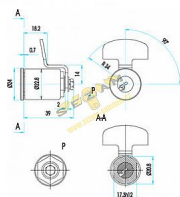

1331 univerzálny zámok

» ZABEZPEČENIE » AUTOZÁMKY

Popis

dvupolohová kľúč je možno zasunout i vysunout v obou krajních polohách (uzamčeno/odemčeno). Otočením kľúče z jednej krajní polohy do druhej o 90° se súčasne otáčí i závorok. typ FAB 1331B je dodávan bez závorok
povrchová úprava: těleso a bubínek - mosaz čelo tělesa a bubínku (viditelné po zabudování) - niklováno a chromováno závorok - ocelová, zinkovaná a chromátovaná dodávána se dvěma, čtyřma a šesti kľúči