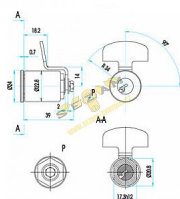

1331 univerzálny zámok

» ZABEZPEČENIE » AUTOZÁMKY

Popis

dvupolohová kľúč je možno zasunout i vysunout v obou krajních polohách (uzamčeno/odemčeno). Otočením kľúče z jednej krajní polohy do druhej o 90° se súčasne otáčí i závorka. typ FAB 1331B je dodávan bez závorky
povrchová úprava: těleso a bubínek - mosaz čelo tělesa a bubínku (viditelné po zabudování) - niklováno a chromováno závorka - ocelová, zinkovaná a chromátovaná dodávána se dvěma, čtyřma a šesti kľúči