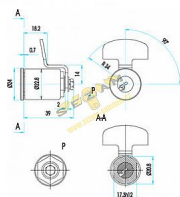

1331 univerzálny zámok

» ZABEZPEČENIE » AUTOZÁMKY

Popis

dvupolohová kľúč je možno zasunout i vysunout v obou krajních polohách (uzamčeno/odemčeno). Otočením kľúče z jednej krajní polohy do druhej o 90° se súčasne otáčí i závorok. typ FAB 1331B je dodávan bez závorok
povrchová úprava: těleso a bubínek - mosaz čelo tělesa a bubínku (viditelné po zabudování) - niklováno a chromováno závorok - ocelová, zinkovaná a chromátovaná dodávána se dvěma, čtyřma a šesti kľúči

Kód produktu

MP00680-0020

Balení

1 Ks

vložka určena do dveří osobních automobilů ŠKODA Š 100/110 a pro další široké použití

Dostupnosť na hlavnom sklade:

viac ako 20 ks

Dostupné množstvo u dodávateľa:

momentálne nedostupné