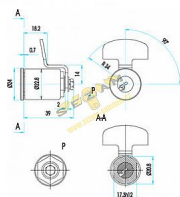

1331 univerzálny zámok

» ZABEZPEČENIE » AUTOZÁMKY

Popis

dvupolohová kľúč je možno zasunout i vysunout v obou krajních polohách (uzamčeno/odemčeno). Otočením kľúče z jednej krajní polohy do druhej o 90° se súčasne otáčí i závorka. typ FAB 1331B je dodávan bez závorčky
povrchová úprava: těleso a bubínek - mosaz čelo tělesa a bubínku (viditelné po zabudování) - niklováno a chromováno závorka - ocelová, zinkovaná a chromátovaná dodávána se dvěma, čtyřma a šesti kľúči