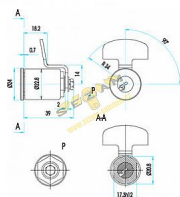

## Popis

dvupolohová kľúč je možno zasunout i vysunout v obou krajních polohách (uzamčeno/odemčeno). Otočením kľúče z jednej krajní polohy do druhej o 90° se súčasne otáčí i závorka. typ FAB 1331B je dodávan bez závorčky  
povrchová úprava: těleso a bubínek - mosaz čelo tělesa a bubínku (viditelné po zabudování) - niklováno a chromováno závorka - ocelová, zinkovaná a chromátovaná dodávána se dvěma, čtyřma a šesti kľúči