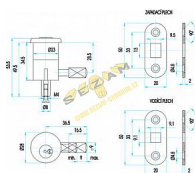

1334 zámek so štvorhranom

» ZABEZPEČENIE » AUTOZÁMKY

Popis

jednopolohová kľúč je možno zasunout i vysunout pouze v základní poloze, bubínek je otočný o 360° otočením bubínku dojde k vysunutí nebo zasunutí závorky, zakončené čtyřhranem 9 x 9 mm kľíčový otvor je chráněn proti vnikání nečistot povrchová úprava: těleso a bubínek - mosaz čelo tělesa a bubínku (viditelné po zabudování) - niklováno a chromováno závorka a vodící plechy - ocelové, zinkované a chromátované dodávána se dvěma nebo třemi kľíči

Dodávateľské číslo	286311003960050
EAN	8595030118877
Kód produktu	00680-0035
Balení	1 Ks

určena k uzamykání dveří dřívě vyráběných nákladních automobilů (např. Praga V 3 S, ŠKODA 706 RTO Trambus, TATRA T 138/148)

Dostupnosť na hlavnom sklade:

u dodávateľa
na cestě 20,00 ks