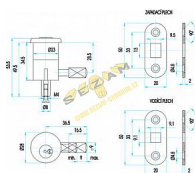

1334 zámek so štvorhranom

» ZABEZPEČENIE » AUTOZÁMKY

Popis

jednopolohová kľúč je možno zasunout i vysunout pouze v základní poloze, bubínek je otočný o 360° otočením bubínku dojde k vysunutí nebo zasunutí závorky, zakončené čtyřhranem 9 x 9 mm kľíčový otvor je chráněn proti vnikání nečistot povrchová úprava: těleso a bubínek - mosaz čelo tělesa a bubínku (viditelné po zabudování) - niklováno a chromováno závorka a vodící plechy - ocelové, zinkované a chromátované dodávána se dvěma nebo třemi kľíči