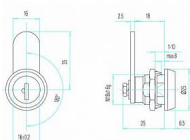

1370 Ni lamelový zámek

» ZABEZPEČENIE » NÁBYTKOVÉ ZÁMKY

Dodávateľské číslo	286312003360010
EAN	8595030109912
Kód produktu	00680-0050
Balení	1 Ks

* určeny pro zajištění schránek, skříněk, zásuvek, apod.

Dostupnosť na hlavnom sklade: viac ako 10 ks

Popis

* splňují požadavky ČSN EN 60529 - IP 54, kategorie 2 * dvupolohové * možnost sjednocení na společný uzávěr (označení SU) s různými výrobky na klíč FAB 4202 nebo FAB 4203 * klíč lze zasunout a vysunout ve dvou krajních polohách (odemčeno/zamčeno), s klíčem je možno otáčet o 180° * klíčový otvor je chráněn proti vnikání nečistot * závorku je možno nasadit ve čtyřech různých polohách po 90° * povrchová úprava: těleso zámku - slitina zinku
závorka - ocel čelo zámku - niklováno a chromováno
část tělesa zámku (viditelná po zabudování) - lakovaná černým emailem (FAB 1370), nebo niklována (FAB 1370N)