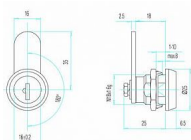

1370 Ni lamelový zámek

» ZABEZPEČENIE » NÁBYTKOVÉ ZÁMKY

Dodávateľské číslo	286312003360010
EAN	8595030109912
Kód produktu	00680-0050
Balení	1 Ks

* určeny pro zajištění schránek, skříněk, zásuvek, apod.

Dostupnosť na hlavnom sklade: viac ako 10 ks

Popis

* splňují požadavky ČSN EN 60529 - IP 54, kategorie 2 * dvupolohové * možnost sjednocení na společný uzávěr (označení SU) s různými výrobky na klíč FAB 4202 nebo FAB 4203 * klíč lze zasunout a vysunout ve dvou krajních polohách (odemčeno/zamčeno), s klíčem je možno otáčet o 180° * klíčový otvor je chráněn proti vnikání nečistot * závorku je možno nasadit ve čtyřech různých polohách po 90° * povrchová úprava: těleso zámku - slitina zinku
závorka - ocel čelo zámku - niklováno a chromováno
část tělesa zámku (viditelná po zabudování) - lakovaná černým emailem (FAB 1370), nebo niklována (FAB 1370N)