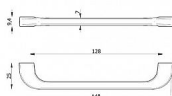

14024 úchytka

» PRE TRUHLÁROV » ÚCHYTKY, RUKOVÄTE, MUŠLE » ÚCHYTKY

Dodávateľské číslo SM8310-148 I GL35

Značka SIRO

Kód produktu 09399-2335

Plastová úchytka SIRO

Délka: 148 mm, Rozteč: 128 mm, Povrch: černá mat
Součást balení: 2x M4 šrouby

Plastové úchytky SIRO jsou zpracovány v několikanásobně lepší kvalitě než obvyčejné plastové úchytky, které znáte z levného nábytku. SIRO platové úchytky nepraskají a velice často mívají i kovové vložky pro šrouby. V případě větších délek jsou vyztuženy kovovým páskem ze zadní strany.

Dostupnosť na hlavnom sklade: u dodávateľa
Dostupné množstvo u dodávateľa: sklad dodávateľa

Parametry

Značka SIRO

Farba Černá

Rozteč 128