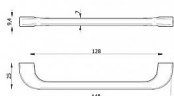

14024 úchytka

» PRE TRUHLÁROV » ÚCHYTKY, RUKOVÄTE, MUŠLE » ÚCHYTKY

Dodávateľské číslo SM8310-148 I GL35

Značka SIRO

Kód produktu 09399-2335

Plastová úchytka SIRO

Délka: 148 mm, Rozteč: 128 mm, Povrch: černá mat
Součást balení: 2x M4 šrouby

Plastové úchytky SIRO jsou zpracovány v několikanásobně lepší kvalitě než obvyčejné plastové úchytky, které znáte z levného nábytku. SIRO platové úchytky nepraskají a velice často mívají i kovové vložky pro šrouby. V případě větších délek jsou vyztuženy kovovým páskem ze zadní strany.

Dostupnosť na hlavnom sklade: u dodávateľa
Dostupné množstvo u dodávateľa: sklad dodávateľa

Parametry

Značka SIRO

Farba Černá

Rozteč 128