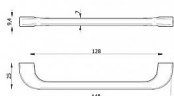

14024 úchytka

» PRE TRUHLÁROV » ÚCHYTKY, RUKOVÄTE, MUŠLE » ÚCHYTKY

Dodávateľské číslo SM8310-148 I GL35

Značka SIRO

Kód produktu 09399-2335

Plastová úchytka SIRO

Délka: 148 mm, Rozteč: 128 mm, Povrch: černá mat
Součást balení: 2x M4 šrouby

Plastové úchytky SIRO jsou zpracovány v několikanásobně lepší kvalitě než obyčejné plastové úchytky, které znáte z levného nábytku. SIRO platové úchytky nepraskají a velice často mívají i kovové vložky pro šrouby. V případě větších délek jsou vyztuženy kovovým páskem ze zadní strany.

Dostupnosť na hlavnom sklade: u dodávateľa
Dostupné množstvo u dodávateľa: sklad dodávateľa

Parametry

Značka SIRO

Farba Černá

Rozteč 128