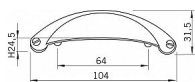

14082 úchytka

» PRE TRUHLÁROV » ÚCHYTKY, RUKOVĀTE, MUŠLE » ÚCHYTKY

Dodávateľské číslo	1761-103 ZN21
Značka	SIRO
Kód produktu	09399-2475

Kovová úchytka SIRO

Délka: 103 mm, Rozteč: 64 mm, Povrch: nikl jemně broušeny

Součást balení: 2x M4 šrouby

Na obrázku je nábytková úchytka SIRO typu „mušle“ s lesklou povrchovou úpravou. Má elegantní zakřivený tvar s jemným kartáčovaným povrchem, který dodává úchytce moderní vzhled. Na obou stranách jsou viditelné dekorativní šrouby, což podtrhuje její industriální styl. Tento typ úchytky se často používá na kuchyňských zásuvkách nebo komodách a může přidat tradiční charakter jakémukoli kusu nábytku.