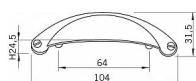

14082 úchytka

» PRE TRUHLÁROV » ÚCHYTKY, RUKOVĀTE, MUŠLE » ÚCHYTKY

Dodávateľské číslo	1761-103 ZN21
Značka	SIRO
Kód produktu	09399-2475

Kovová úchytka SIRO

Délka: 103 mm, Rozteč: 64 mm, Povrch: nikl jemně broušeny

Součást balení: 2x M4 šrouby

Na obrázku je nábytková úchytka SIRO typu „mušle“ s lesklou povrchovou úpravou. Má elegantní zakřivený tvar s jemným kartáčovaným povrchem, který dodává úchytce moderní vzhled. Na obou stranách jsou viditelné dekorativní šrouby, což podtrhuje její industriální styl. Tento typ úchytky se často používá na kuchyňských zásuvkách nebo komodách a může přidat tradiční charakter jakémukoli kusu nábytku.