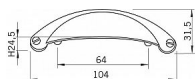

14083 úchytka

» PRE TRUHLÁROV » ÚCHYTKY, RUKOVĀTE, MUŠLE » ÚCHYTKY

Dodávateľské číslo	1761-103 ZN10
Značka	SIRO
Kód produktu	09399-2480

Kovová úchytka SIRO

Délka: 103 mm, Rozteč: 64 mm, Povrch: staromosaz
Součást balení: 2x M4 šrouby

Na obrázku je nábytková úchytka SIRO typu „mušle“ s lesklou povrchovou úpravou. Má elegantní zakřivený tvar s jemným kartáčovaným povrchem, který dodává úchytce moderní vzhled. Na obou stranách jsou viditelné dekorativní šrouby, což podtrhuje její industriální styl. Tento typ úchytky se často používá na kuchyňských zásuvkách nebo komodách a může přidat tradiční charakter jakémukoli kusu nábytku.