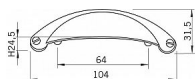

14083 úchytka

» PRE TRUHLÁROV » ÚCHYTKY, RUKOVĀTE, MUŠLE » ÚCHYTKY

Dodávateľské číslo	1761-103 ZN10
Značka	SIRO
Kód produktu	09399-2480

Kovová úchytka SIRO

Délka: 103 mm, Rozteč: 64 mm, Povrch: staromosaz
Součást balení: 2x M4 šrouby

Na obrázku je nábytková úchytka SIRO typu „mušle“ s lesklou povrchovou úpravou. Má elegantní zakřivený tvar s jemným kartáčovaným povrchem, který dodává úchytce moderní vzhled. Na obou stranách jsou viditelné dekorativní šrouby, což podtrhuje její industriální styl. Tento typ úchytky se často používá na kuchyňských zásuvkách nebo komodách a může přidat tradiční charakter jakémukoli kusu nábytku.

Dostupnosť na hlavnom sklade: u dodávateľa
Dostupné množstvo u dodávateľa: sklad dodávateľa

Parametry

Značka	SIRO
Farba	Surová mosaz
Rozteč	64