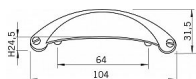

14083 úchytka

» PRE TRUHLÁROV » ÚCHYTKY, RUKOVĀTE, MUŠLE » ÚCHYTKY

Dodávateľské číslo	1761-103 ZN10
Značka	SIRO
Kód produktu	09399-2480

Kovová úchytka SIRO

Délka: 103 mm, Rozteč: 64 mm, Povrch: staromosaz
Součást balení: 2x M4 šrouby

Na obrázku je nábytková úchytka SIRO typu „mušle“ s lesklou povrchovou úpravou. Má elegantní zakřivený tvar s jemným kartáčovaným povrchem, který dodává úchytce moderní vzhled. Na obou stranách jsou viditelné dekorativní šrouby, což podtrhuje její industriální styl. Tento typ úchytky se často používá na kuchyňských zásuvkách nebo komodách a může přidat tradiční charakter jakémukoli kusu nábytku.