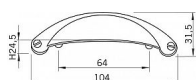

14084 úchytka

» PRE TRUHLÁROV » ÚCHYTKY, RUKOVĀTE, MUŠLE » ÚCHYTKY

Dodávateľské číslo	1761-103 ZN27
EAN	9002843324269
Značka	SIRO
Kód produktu	09399-2485

Kovová úchytka SIRO

Délka: 103 mm, Rozteč: 64 mm, Povrch: ušlechtilá ocel mat

Součást balení: 2x M4 šrouby

Na obrázku je nábytková úchytka SIRO typu „mušle“ s matnou povrchovou úpravou. Má elegantní zakřivený tvar s jemným kartáčovaným povrchem, který dodává úchytce moderní vzhled. Na obou stranách jsou viditelné dekorativní šrouby, což podtrhuje její industriální styl. Tento typ úchytky se často používá na kuchyňských zásuvkách nebo komodách a může přidat tradiční charakter jakémukoli kusu nábytku.

Dostupnosť na hlavnom sklade: u dodávateľa
Dostupné množstvo u dodávateľa: sklad dodávateľa

Parametry

Značka	SIRO
Farba	Satén chrom, F1 hliník
Rozteč	64