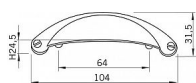

14084 úchytka

» PRE TRUHLÁROV » ÚCHYTKY, RUKOVĀTE, MUŠLE » ÚCHYTKY

Dodávateľské číslo	1761-103 ZN27
EAN	9002843324269
Značka	SIRO
Kód produktu	09399-2485

Kovová úchytka SIRO

Délka: 103 mm, Rozteč: 64 mm, Povrch: ušlechtilá ocel mat

Součást balení: 2x M4 šrouby

Na obrázku je nábytková úchytka SIRO typu „mušle“ s matnou povrchovou úpravou. Má elegantní zakřivený tvar s jemným kartáčovaným povrchem, který dodává úchytce moderní vzhled. Na obou stranách jsou viditelné dekorativní šrouby, což podtrhuje její industriální styl. Tento typ úchytky se často používá na kuchyňských zásuvkách nebo komodách a může přidat tradiční charakter jakémukoli kusu nábytku.

Dostupnosť na hlavnom sklade: u dodávateľa
Dostupné množstvo u dodávateľa: sklad dodávateľa

Parametry

Značka	SIRO
Farba	Satén chrom, F1 hliník
Rozteč	64