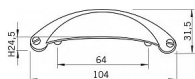

14087 úchytka

» PRE TRUHLÁROV » ÚCHYTKY, RUKOVĀTE, MUŠLE » ÚCHYTKY

Dodávateľské číslo	1761-103 ZN75
EAN	9002843409515
Značka	SIRO
Kód produktu	09399-2500

Kovová úchytka SIRO

Délka: 103 mm, Rozteč: 64 mm, Povrch: železo broušené
Součást balení: 2x M4 šrouby

Na obrázku je nábytková úchytka SIRO typu „mušle“ s antik povrchovou úpravou. Má elegantní zakřivený tvar s jemným kartáčovaným povrchem, který dodává úchytce vintage vzhled. Na obou stranách jsou viditelné dekorativní šrouby, což podtrhuje její industriální a retro styl. Tento typ úchytky se často používá na kuchyňských zásuvkách nebo komodách a může přidat tradiční nebo rustikální charakter jakémukoli kusu nábytku.