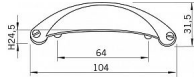

14087 úchytka

» PRE TRUHLÁROV » ÚCHYTKY, RUKOVĀTE, MUŠLE » ÚCHYTKY

Dodávateľské číslo	1761-103 ZN75
EAN	9002843409515
Značka	SIRO
Kód produktu	09399-2500

Kovová úchytka SIRO

Délka: 103 mm, Rozteč: 64 mm, Povrch: železo broušené
Součást balení: 2x M4 šrouby

Na obrázku je nábytková úchytka SIRO typu „mušle“ s antik povrchovou úpravou. Má elegantní zakřivený tvar s jemným kartáčovaným povrchem, který dodává úchytce vintage vzhled. Na obou stranách jsou viditelné dekorativní šrouby, což podtrhuje její industriální a retro styl. Tento typ úchytky se často používá na kuchyňských zásuvkách nebo komodách a může přidat tradiční nebo rustikální charakter jakémukoli kusu nábytku.