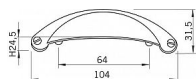

14087 úchytka

» PRE TRUHLÁROV » ÚCHYTKY, RUKOVĀTE, MUŠLE » ÚCHYTKY

Dodávateľské číslo	1761-103 ZN75
EAN	9002843409515
Značka	SIRO
Kód produktu	09399-2500

Kovová úchytka SIRO

Délka: 103 mm, Rozteč: 64 mm, Povrch: železo broušené
Součást balení: 2x M4 šrouby

Na obrázku je nábytková úchytka SIRO typu „mušle“ s antik povrchovou úpravou. Má elegantní zakřivený tvar s jemným kartáčovaným povrchem, který dodává úchytce vintage vzhled. Na obou stranách jsou viditelné dekorativní šrouby, což podtrhuje její industriální a retro styl. Tento typ úchytky se často používá na kuchyňských zásuvkách nebo komodách a může přidat tradiční nebo rustikální charakter jakémukoli kusu nábytku.

Dostupnost na hlavnem sklade: u dodávateľa
Dostupné množstvo u dodávateľa: sklad dodávateľa

Parametry

Značka	SIRO
Farba	Černá
Rozteč	64