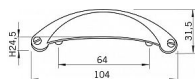

14087 úchytka

» PRE TRUHLÁROV » ÚCHYTKY, RUKOVĀTE, MUŠLE » ÚCHYTKY

Dodávateľské číslo	1761-103 ZN75
EAN	9002843409515
Značka	SIRO
Kód produktu	09399-2500

Kovová úchytka SIRO

Délka: 103 mm, Rozteč: 64 mm, Povrch: železo broušené
Součást balení: 2x M4 šrouby

Na obrázku je nábytková úchytka SIRO typu „mušle“ s antik povrchovou úpravou. Má elegantní zakřivený tvar s jemným kartáčovaným povrchem, který dodává úchytce vintage vzhled. Na obou stranách jsou viditelné dekorativní šrouby, což podtrhuje její industriální a retro styl. Tento typ úchytky se často používá na kuchyňských zásuvkách nebo komodách a může přidat tradiční nebo rustikální charakter jakémukoli kusu nábytku.