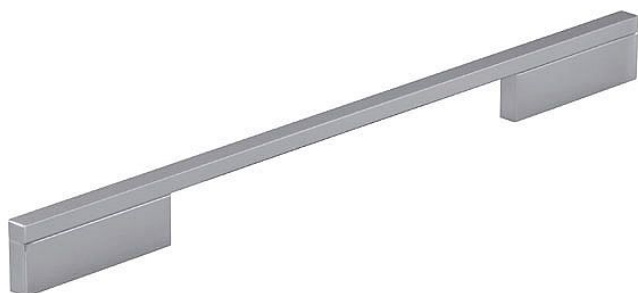

14100 úchytka

» PRE TRUHLÁROV » ÚCHYTKY, RUKOVÄTE, MUŠLE » ÚCHYTKY

Dodávateľské číslo	2110-348 ZN1
EAN	9002843360090
Značka	SIRO
Kód produktu	09399-2545

lesklý chrom

- 14091 - rozteč 128/224, šírka 10, dĺžka 252
- 14094 - rozteč 160/256, šírka 10, dĺžka 284
- 14097 - rozteč 192/288, šírka 10, dĺžka 316
- 14100 - rozteč 224/320, šírka 10, dĺžka 348
- 14103 - rozteč 288/384, šírka 10, dĺžka 412
- 14106 - rozteč 320/416, šírka 10, dĺžka 444
- 14109 - rozteč 352/448, šírka 10, dĺžka 476
- 14112 - rozteč 384/480, šírka 10, dĺžka 508
- 14115 - rozteč 480/576, šírka 10, dĺžka 604
- 14118 - rozteč 640/736, šírka 10, dĺžka 764

Dostupnosť na hlavnom sklade: u dodávateľa
Dostupné množstvo u dodávateľa: sklad dodávateľa

Parametry

Značka	SIRO
Farba	Chrom/nikl
Rozteč	224/320