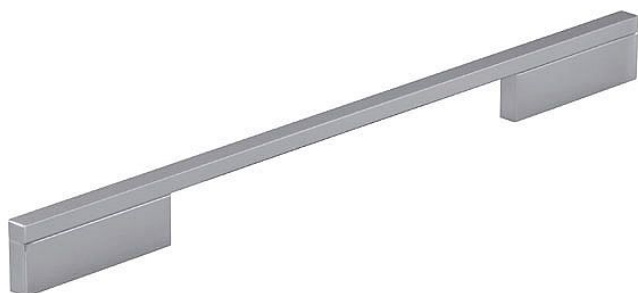

14100 úchytka

» PRE TRUHLÁROV » ÚCHYTKY, RUKOVÄTE, MUŠLE » ÚCHYTKY

Dodávateľské číslo	2110-348 ZN1
EAN	9002843360090
Značka	SIRO
Kód produktu	09399-2545

lesklý chrom

- 14091 - rozteč 128/224, šírka 10, dĺžka 252
- 14094- rozteč 160/256, šírka 10, dĺžka 284
- 14097 - rozteč 192/288, šírka 10, dĺžka 316
- 14100 - rozteč 224/320, šírka 10, dĺžka 348
- 14103 - rozteč 288/384, šírka 10, dĺžka 412
- 14106 - rozteč 320/416, šírka 10, dĺžka 444
- 14109 - rozteč 352/448, šírka 10, dĺžka 476
- 14112 - rozteč 384/480, šírka 10, dĺžka 508
- 14115 - rozteč 480/576, šírka 10, dĺžka 604
- 14118 - rozteč 640/736, šírka 10, dĺžka 764

Dostupnosť na hlavnom sklade: u dodávateľa
Dostupné množstvo u dodávateľa: sklad dodávateľa

Parametry

Značka	SIRO
Farba	Chrom/nikl
Rozteč	224/320