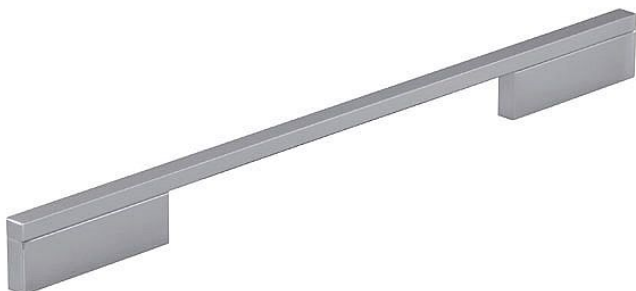

14100 úchytka

» PRE TRUHLÁROV » ÚCHYTKY, RUKOVÄTE, MUŠLE » ÚCHYTKY

Dodávateľské číslo	2110-348 ZN1
EAN	9002843360090
Značka	SIRO
Kód produktu	09399-2545

lesklý chrom

- 14091 - rozteč 128/224, šírka 10, dĺžka 252
- 14094 - rozteč 160/256, šírka 10, dĺžka 284
- 14097 - rozteč 192/288, šírka 10, dĺžka 316
- 14100 - rozteč 224/320, šírka 10, dĺžka 348
- 14103 - rozteč 288/384, šírka 10, dĺžka 412
- 14106 - rozteč 320/416, šírka 10, dĺžka 444
- 14109 - rozteč 352/448, šírka 10, dĺžka 476
- 14112 - rozteč 384/480, šírka 10, dĺžka 508
- 14115 - rozteč 480/576, šírka 10, dĺžka 604
- 14118 - rozteč 640/736, šírka 10, dĺžka 764

Dostupnosť na hlavnom sklade: u dodávateľa
Dostupné množstvo u dodávateľa: sklad dodávateľa

Parametry

Značka	SIRO
Farba	Chrom/nikl
Rozteč	224/320