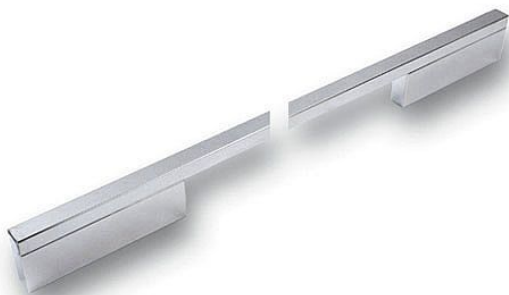

14106 úchytka

» PRE TRUHLÁROV » ÚCHYTKY, RUKOVÄTE, MUŠLE » ÚCHYTKY

Dodávateľské číslo	2110-444 ZN1
EAN	9002843360151
Značka	SIRO
Kód produktu	09399-2565

lesklý chrom

- 14091 - rozteč 128/224, šírka 10, dĺžka 252
- 14094- rozteč 160/256, šírka 10, dĺžka 284
- 14097 - rozteč 192/288, šírka 10, dĺžka 316
- 14100 - rozteč 224/320, šírka 10, dĺžka 348
- 14103 - rozteč 288/384, šírka 10, dĺžka 412
- 14106 - rozteč 320/416, šírka 10, dĺžka 444
- 14109 - rozteč 352/448, šírka 10, dĺžka 476
- 14112 - rozteč 384/480, šírka 10, dĺžka 508
- 14115 - rozteč 480/576, šírka 10, dĺžka 604
- 14118 - rozteč 640/736, šírka 10, dĺžka 764

Dostupnosť na hlavnom sklade: u dodávateľa
Dostupné množstvo u dodávateľa: sklad dodávateľa

Parametry

Značka	SIRO
Farba	Chrom/nikl
Rozteč	320/416