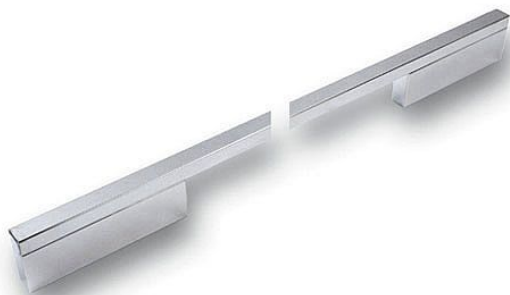

# 14106 úchytka

» PRE TRUHLÁROV » ÚCHYTKY, RUKOVÄTE, MUŠLE » ÚCHYTKY

Dodávateľské číslo	2110-444 ZN1
EAN	9002843360151
Značka	SIRO
Kód produktu	09399-2565

lesklý chrom

- 14091 - rozteč 128/224, šírka 10, dĺžka 252
- 14094- rozteč 160/256, šírka 10, dĺžka 284
- 14097 - rozteč 192/288, šírka 10, dĺžka 316
- 14100 - rozteč 224/320, šírka 10, dĺžka 348
- 14103 - rozteč 288/384, šírka 10, dĺžka 412
- 14106 - rozteč 320/416, šírka 10, dĺžka 444
- 14109 - rozteč 352/448, šírka 10, dĺžka 476
- 14112 - rozteč 384/480, šírka 10, dĺžka 508
- 14115 - rozteč 480/576, šírka 10, dĺžka 604
- 14118 - rozteč 640/736, šírka 10, dĺžka 764

## Parametry

Značka	SIRO
Farba	Chrom/nikl
Rozteč	320/416