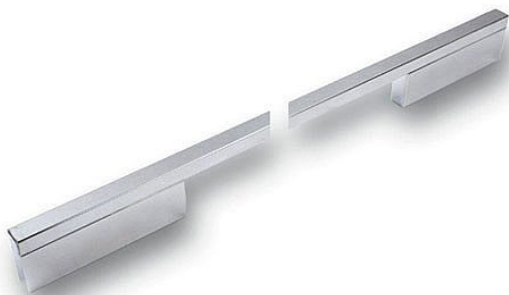

14109 úchytka

» PRE TRUHLÁROV » ÚCHYTKY, RUKOVÄTE, MUŠLE » ÚCHYTKY

Dodávateľské číslo	2110-476 ZN1
EAN	9002843360182
Značka	SIRO
Kód produktu	09399-2575

lesklý chrom

- 14091 - rozteč 128/224, šírka 10, dĺžka 252
- 14094- rozteč 160/256, šírka 10, dĺžka 284
- 14097 - rozteč 192/288, šírka 10, dĺžka 316
- 14100 - rozteč 224/320, šírka 10, dĺžka 348
- 14103 - rozteč 288/384, šírka 10, dĺžka 412
- 14106 - rozteč 320/416, šírka 10, dĺžka 444
- 14109 - rozteč 352/448, šírka 10, dĺžka 476
- 14112 - rozteč 384/480, šírka 10, dĺžka 508
- 14115 - rozteč 480/576, šírka 10, dĺžka 604
- 14118 - rozteč 640/736, šírka 10, dĺžka 764

Dostupnosť na hlavnom sklade: u dodávateľa
Dostupné množstvo u dodávateľa: sklad dodávateľa

Parametry

Značka	SIRO
Farba	Chrom/nikl
Rozteč	352/448